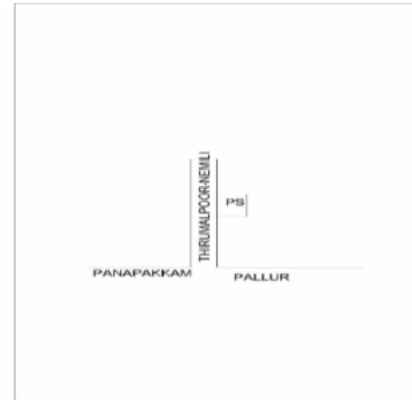

Key MAP View