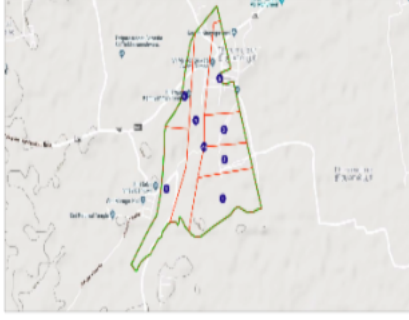

3. வாக்குச் சாவடியின் விவரங்கள்

வாக்குச் சாவடியின் எண் மற்றும் பெயர் : 271 - அரசினர் மேல்நிலைப்பள்ளி , கிழக்கு பார்த்த புதிய கட்டிடம் அறை எண்.13 திருமால்பூர்-631051 வாக்குச் சாவடியின் முகவரி : அரசினர் மேல்நிலைப்பள்ளி , கிழக்கு பார்த்த புதிய கட்டிடம் அறை எண்.13 திருமால்பூர்-631051	வாக்குச் சாவடியின் வகைப்பாடு (ஆண்/பெண்/பொது)	பொது
	துணை வாக்குச் சாவடிகளின் எண்ணிக்கை :	0

4. வாக்காளர்களின் எண்ணிக்கை

தொடங்கும் வரிசை எண்	முடியும் வரிசை எண்.	நிகர வாக்காளர்களின் எண்ணிக்கை			
		ஆண்	பெண்	மூன்றாம் பாலினம்	மொத்தம்
1	960	465	479	0	944

கையொப்பம்

Nazri Naksha

Google Map View

Polling Station Building Front View