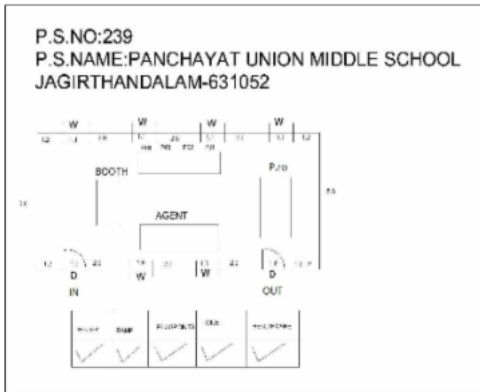

Google Map View

Polling Station Building Front View

Polling Station Front View

Cad View

Key MAP View

1 பெயர் : தீபா - கணவர் பெயர்: சுரேஷ் - வீட்டு எண் : 1 வயது : 36 பாலினம் : பெண் Photo is available	WDR0507392	2 பெயர் : பூபாலன் - தந்தையின் பெயர்: கிருஷ்ணமூர்த்தி - வீட்டு எண் : 1 வயது : 29 பாலினம் : ஆண் Photo is available	WDR1018134	3 பெயர் : சுகுணா ரா கணவர் பெயர்: ராஜேஷ் வீட்டு எண் : 1/102 வயது : 23 பாலினம் : பெண் Photo is available	WDR2228930
4 பெயர் : ராஜி தந்தையின் பெயர்: நாராயணன் வீட்டு எண் : 1/156 வயது : 40 பாலினம் : ஆண் Photo is available	WDR1166875	5 பெயர் : காதர் - தந்தையின் பெயர்: ரஷீத் - வீட்டு எண் : 2 வயது : 57 பாலினம் : ஆண் Photo is available	WDR1001072	6 பெயர் : சுந்தரம் - தந்தையின் பெயர்: குப்பன் - வீட்டு எண் : 2 வயது : 49 பாலினம் : ஆண் Photo is available	WDR0625947
7 பெயர் : வேண்டா - கணவர் பெயர்: பட்டு - வீட்டு எண் : 2 வயது : 44 பாலினம் : பெண் Photo is available	WDR1033265	8 பெயர் : சங்கீதா - கணவர் பெயர்: கலைச்செல்வம் - வீட்டு எண் : 2 வயது : 41 பாலினம் : பெண் Photo is available	WDR0322495	9 பெயர் : டில்லிபாபு - தந்தையின் பெயர்: சங்கரன் - வீட்டு எண் : 2 வயது : 39 பாலினம் : ஆண் Photo is available	MSS2624047
10 பெயர் : ஜெயபூர் - கணவர் பெயர்: ரமேஸ்குமார் - வீட்டு எண் : 2 வயது : 38 பாலினம் : பெண் Photo is available	WDR0604504	11 பெயர் : ரேகா - தந்தையின் பெயர்: அன்பு - வீட்டு எண் : 2 வயது : 37 பாலினம் : பெண் Photo is available	WDR0068254	12 பெயர் : ராஜேஸ்வரி - தந்தையின் பெயர்: பழனி - வீட்டு எண் : 2 வயது : 36 பாலினம் : பெண் Photo is available	WDR0647115
13 பெயர் : செல்வராஜ் - தந்தையின் பெயர்: முனுசாமி - வீட்டு எண் : 2 வயது : 35 பாலினம் : ஆண் Photo is available	WDR0647057	14 பெயர் : பவாணி - கணவர் பெயர்: சரவணன் - வீட்டு எண் : 2 வயது : 34 பாலினம் : பெண் Photo is available	WDR0275669	15 பெயர் : நித்தியா - கணவர் பெயர்: ராமச்சந்திரன் - வீட்டு எண் : 2 வயது : 33 பாலினம் : பெண் Photo is available	WDR0731984
16 பெயர் : சக்திவேல் - தந்தையின் பெயர்: முருகன் - வீட்டு எண் : 2 வயது : 32 பாலினம் : ஆண் Photo is available	WDR0604579	17 பெயர் : ராசாத்தி கா - கணவர் பெயர்: கார்த்திக் சே - வீட்டு எண் : 2 வயது : 31 பாலினம் : பெண் Photo is available	WDR0931840	18 பெயர் : ராசு - தந்தையின் பெயர்: நாசப்பன் - வீட்டு எண் : 2 வயது : 31 பாலினம் : ஆண் Photo is available	WDR0647081
19 பெயர் : கோபி தந்தையின் பெயர்: ஆறுமுகம் - வீட்டு எண் : 2 வயது : 31 பாலினம் : ஆண் Photo is available	WDR0647040	20 பெயர் : பிரசாந்த் - தந்தையின் பெயர்: சம்பத் - வீட்டு எண் : 2 வயது : 31 பாலினம் : ஆண் Photo is available	WDR0732057	21 பெயர் : இன்பரசன் - தந்தையின் பெயர்: அன்பு - வீட்டு எண் : 2 வயது : 31 பாலினம் : ஆண் Photo is available	WDR0604421
22 பெயர் : ராம்குமார் - தந்தையின் பெயர்: துலுக்கானம் - வீட்டு எண் : 2 வயது : 31 பாலினம் : ஆண் Photo is available	WDR0732065	23 பெயர் : அஞ்சலி - கணவர் பெயர்: ஸ்ரீபதி - வீட்டு எண் : 2 வயது : 30 பாலினம் : பெண் Photo is available	WDR1033224	24 பெயர் : முத்து - தந்தையின் பெயர்: புண்ணியக்கோட்டி - வீட்டு எண் : 2 வயது : 30 பாலினம் : ஆண் Photo is available	WDR0731976
25 பெயர் : டில்லி - தந்தையின் பெயர்: ரவி - வீட்டு எண் : 2 வயது : 30 பாலினம் : ஆண் Photo is available	WDR0647032	26 பெயர் : நந்தகோபால் - தந்தையின் பெயர்: ராஜேந்திரன் - வீட்டு எண் : 2 வயது : 29 பாலினம் : ஆண் Photo is available	WDR0647107	27 பெயர் : பிரதாப் ச - தந்தையின் பெயர்: சம்பத் சொ - வீட்டு எண் : 2 வயது : 29 பாலினம் : ஆண் Photo is available	WDR0937946
28 பெயர் : லோகேஷ் - தந்தையின் பெயர்: ஆறுமுகம் - வீட்டு எண் : 2 வயது : 28 பாலினம் : ஆண் Photo is available	WDR1026525	29 பெயர் : சதிஷ்குமார் - தந்தையின் பெயர்: பாலகிருஷ்ணன் - வீட்டு எண் : 2 வயது : 27 பாலினம் : ஆண் Photo is available	WDR1001189	30 பெயர் : தமிழ்செல்வன் - தந்தையின் பெயர்: ஞானபிரகாசம் - வீட்டு எண் : 2 வயது : 27 பாலினம் : ஆண் Photo is available	WDR1001197