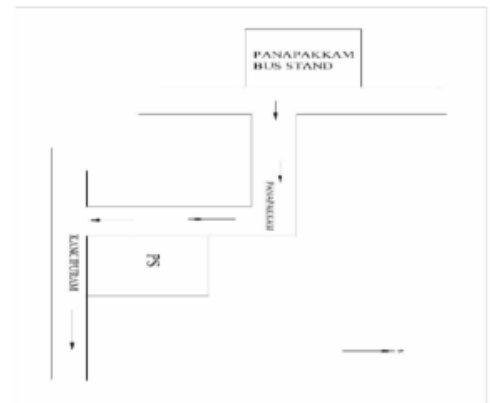

Google Map View

Polling Station Building Front View

Polling Station Front View

Cad View

Key MAP View

சட்டமன்றத் தொகுதியின் எண் மற்றும் பெயர் : 39-சோளிங்கர்
பிரிவு எண் மற்றும் பெயர் 1-பனப்பாக்கம் (சி.சி), வார்டு 4 வீரபத்திரசாமி கோயில் தெரு