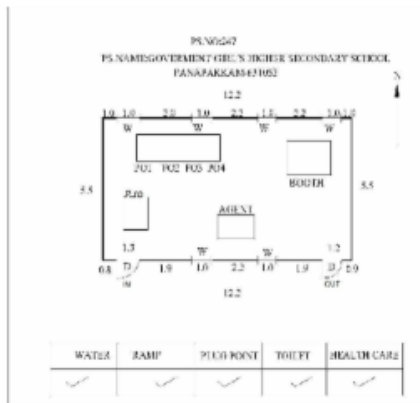

Google Map View

Polling Station Building Front View

Polling Station Front View

Cad View

Key MAP View

சட்டமன்றத் தொகுதியின் எண் மற்றும் பெயர் : 39-சோளிங்கர்
பிரிவு எண் மற்றும் பெயர் 1-பனப்பாக்கம் (சி.சி), வார்டு 4 வீரபத்திரசாமி கோயில் தெரு