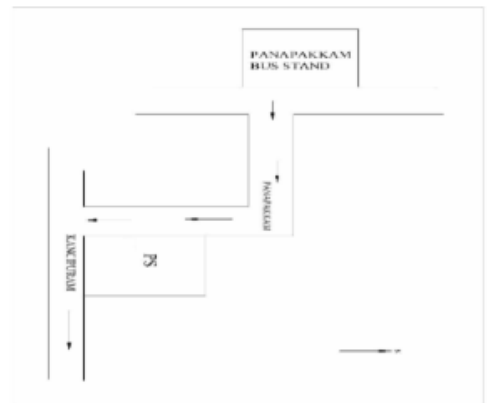

Key MAP View