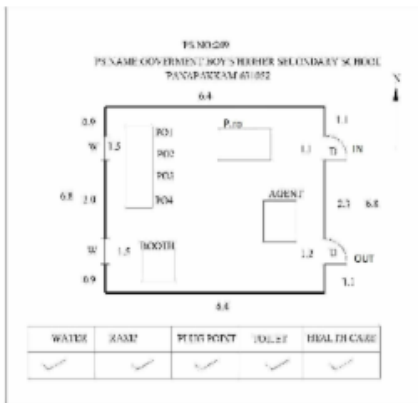

Google Map View

Polling Station Building Front View

Polling Station Front View

Cad View

Key MAP View

சட்டமன்றத் தொகுதியின் எண் மற்றும் பெயர் : 39-சோளிங்கர்
பிரிவு எண் மற்றும் பெயர் 1-பனப்பாக்கம் (சி.சி), வார்டு 8 சுப்பிரமணியசாமி கோயில் தெரு