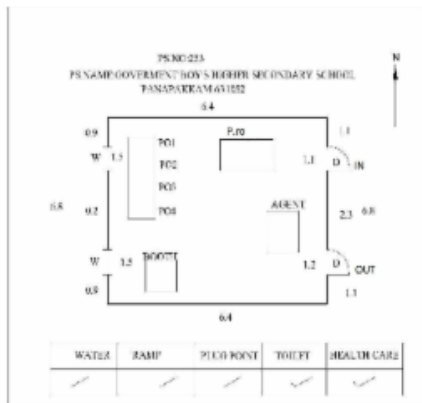

Google Map View

Polling Station Building Front View

Polling Station Front View

Cad View

Key MAP View

1	MSS3124153	பெயர் : துருவன் - தந்தையின் பெயர்: அமாவாசை - வீட்டு எண் : 1 வயது : 68 பாலினம் : ஆண்	Photo is available	2	WDR2038073	பெயர் : முருகன் - தந்தையின் பெயர்: தங்கவேல் - வீட்டு எண் : 1 வயது : 66 பாலினம் : ஆண்	Photo is available	3	WDR2038081	பெயர் : மல்லிகா - கணவர் பெயர்: முருகன் - வீட்டு எண் : 1 வயது : 56 பாலினம் : பெண்	Photo is available
4	MSS1476498	பெயர் : காட்டம்மாள் - கணவர் பெயர்: துருவன் - வீட்டு எண் : 1 வயது : 48 பாலினம் : பெண்	Photo is available	5	WDR0878397	பெயர் : நாகராஜன் - தந்தையின் பெயர்: துரைராஜ் - வீட்டு எண் : 1 வயது : 46 பாலினம் : ஆண்	Photo is available	6	WDR0193748	பெயர் : நிதிதியானந்தம் - தந்தையின் பெயர்: நடராஜன் - வீட்டு எண் : 1 வயது : 41 பாலினம் : ஆண்	Photo is available
7	WDR0280941	பெயர் : பிரபாகரன் - தந்தையின் பெயர்: கண்ணன் - வீட்டு எண் : 1 வயது : 39 பாலினம் : ஆண்	Photo is available	8	WDR0280917	பெயர் : குமார் - தந்தையின் பெயர்: ராமன் - வீட்டு எண் : 1 வயது : 37 பாலினம் : ஆண்	Photo is available	9	WDR0280925	பெயர் : சற்குணா - கணவர் பெயர்: பெருமாள் - வீட்டு எண் : 1 வயது : 36 பாலினம் : பெண்	Photo is available
10	WDR0193755	பெயர் : கோவிந்தம்மாள் - கணவர் பெயர்: அருள்தாஸ் - வீட்டு எண் : 1 வயது : 36 பாலினம் : பெண்	Photo is available	11	WDR1004233	பெயர் : குணவதி தந்தையின் பெயர்: துருவன் - வீட்டு எண் : 1 வயது : 33 பாலினம் : மூன்றாம் பாலினம்	Photo is available	12	WDR0878405	பெயர் : விங்கேஸ்வரன் - தந்தையின் பெயர்: சண்முகம் - வீட்டு எண் : 1 வயது : 28 பாலினம் : ஆண்	Photo is available
13	WDR0644054	பெயர் : வடிவேல் - தந்தையின் பெயர்: துருவன் - வீட்டு எண் : 1-2 வயது : 37 பாலினம் : ஆண்	Photo is available	14	WDR0644062	பெயர் : ஜானகி - கணவர் பெயர்: வடிவேல் - வீட்டு எண் : 1-2 வயது : 30 பாலினம் : பெண்	Photo is available	15	WDR2061794	பெயர் : ஜெயச்சந்திரன் தந்தையின் பெயர்: துருவன் வீட்டு எண் : 1/7 வயது : 31 பாலினம் : ஆண்	Photo is available
16	WDR2119485	பெயர் : பிரியாங்கா கணவர் பெயர்: ஜெயச்சந்திரன் வீட்டு எண் : 1/7 வயது : 29 பாலினம் : பெண்	Photo is available	17	WDR2246007	பெயர் : எழிலரசன் தந்தையின் பெயர்: துருவன் வீட்டு எண் : 1/15 வயது : 24 பாலினம் : ஆண்	Photo is available	18	WDR1108851	பெயர் : இந்துமதி கணவர் பெயர்: ராஜன் வீட்டு எண் : 1/16 வயது : 26 பாலினம் : பெண்	Photo is available
19	MSS1476282	பெயர் : பானு - கணவர் பெயர்: பாலு - வீட்டு எண் : 1B வயது : 51 பாலினம் : பெண்	Photo is available	20	MSS1476522	பெயர் : குமரவேலு - தந்தையின் பெயர்: வரதன் - வீட்டு எண் : 1B வயது : 47 பாலினம் : ஆண்	Photo is available	21	MSS1591833	பெயர் : கீதா - கணவர் பெயர்: சிவாஜி - வீட்டு எண் : 1B வயது : 46 பாலினம் : பெண்	Photo is available
22	WDR2039154	பெயர் : முத்தம்மாள் - கணவர் பெயர்: சண்முகம் - வீட்டு எண் : 2 வயது : 81 பாலினம் : பெண்	Photo is available	23	WDR2039170	பெயர் : சுப்ரமணி - தந்தையின் பெயர்: முனிசாமி - வீட்டு எண் : 2 வயது : 66 பாலினம் : ஆண்	Photo is available	24	WDR2039188	பெயர் : தண்டபாணி - தந்தையின் பெயர்: ஆறுமுகம் - வீட்டு எண் : 2 வயது : 61 பாலினம் : ஆண்	Photo is available
25	WDR2039196	பெயர் : மல்லிகா - கணவர் பெயர்: சுப்பிரமணி - வீட்டு எண் : 2 வயது : 59 பாலினம் : பெண்	Photo is available	26	WDR2039204	பெயர் : செல்வி - கணவர் பெயர்: தண்டபாணி - வீட்டு எண் : 2 வயது : 56 பாலினம் : பெண்	Photo is available	27	MSS1475508	பெயர் : ஜெயவள்ளி - கணவர் பெயர்: கிருஷ்ணமூர்த்தி - வீட்டு எண் : 2 வயது : 56 பாலினம் : பெண்	Photo is available
28	WDR0878017	பெயர் : வனிதா - கணவர் பெயர்: ரமேஷ் - வீட்டு எண் : 2 வயது : 52 பாலினம் : பெண்	Photo is available	29	MSS1476852	பெயர் : தீனதயாளன் - தந்தையின் பெயர்: சுப்பிரமணி - வீட்டு எண் : 2 வயது : 49 பாலினம் : ஆண்	Photo is available	30	WDR0729715	பெயர் : ராஜேஸ்வரி - கணவர் பெயர்: தீனதயாளன் - வீட்டு எண் : 2 வயது : 37 பாலினம் : பெண்	Photo is available