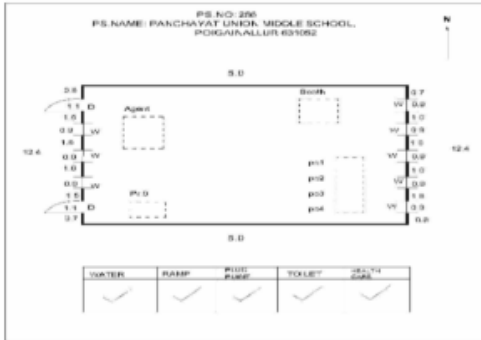

Google Map View

Polling Station Building Front View

Polling Station Front View

Cad View

Key MAP View

1 பெயர் : சுதா - கணவர் பெயர்: முனுசாமி - வீட்டு எண் : 1 வயது : 38 பாலினம் : பெண் Photo is available	WDR0518084	2 பெயர் : சத்தியராஜ் - தந்தையின் பெயர்: சுப்பிரமணி - வீட்டு எண் : 2 வயது : 39 பாலினம் : ஆண் Photo is available	WDR0518126	3 பெயர் : மோகனப்பிரியா தந்தையின் பெயர்: வடமலை வீட்டு எண் : 3/303 வயது : 22 பாலினம் : பெண் Photo is available	WDR2419380
4 பெயர் : தேவி - கணவர் பெயர்: வெங்கடேசன் - வீட்டு எண் : 14A வயது : 42 பாலினம் : பெண் Photo is available	WDR0952341	5 பெயர் : பிரேமா - கணவர் பெயர்: பார்த்திபன் - வீட்டு எண் : 18 வயது : 41 பாலினம் : பெண் Photo is available	WDR0875625	6 பெயர் : பவித்ரா தந்தையின் பெயர்: சந்திரன் வீட்டு எண் : 116 வயது : 26 பாலினம் : பெண் Photo is available	WDR1143536
7 பெயர் : ஜெகதா - கணவர் பெயர்: சங்கர் - வீட்டு எண் : 117 வயது : 48 பாலினம் : பெண் Photo is available	WDR0876243	8 பெயர் : கவிதா - கணவர் பெயர்: பரசுராமன் - வீட்டு எண் : 153 வயது : 33 பாலினம் : பெண் Photo is available	WDR0952333	9 பெயர் : சிவரஞ்சனி தந்தையின் பெயர்: செல்வராஜ் வீட்டு எண் : 175 வயது : 26 பாலினம் : பெண் Photo is available	WDR1126465
10 பெயர் : ஆனந்தி தந்தையின் பெயர்: அன்பழகன் வீட்டு எண் : 182/2 வயது : 19 பாலினம் : பெண் Photo is available	WDR2568095	11 பெயர் : சுசிலா - கணவர் பெயர்: மணிகண்டன் - வீட்டு எண் : 206 வயது : 36 பாலினம் : பெண் Photo is available	WDR0875633	12 பெயர் : இருசன் - தந்தையின் பெயர்: பூவன் - வீட்டு எண் : 228 வயது : 63 பாலினம் : ஆண் Photo is available	WDR2051753
13 பெயர் : சாவித்திரி - கணவர் பெயர்: இருசன் - வீட்டு எண் : 228 வயது : 57 பாலினம் : பெண் Photo is available	WDR2051761	14 பெயர் : சத்தியமூர்த்தி - தந்தையின் பெயர்: இருசன் - வீட்டு எண் : 228 வயது : 43 பாலினம் : ஆண் Photo is available	MSS2317857	15 பெயர் : அருணா - தந்தையின் பெயர்: இருசன் - வீட்டு எண் : 228 வயது : 35 பாலினம் : பெண் Photo is available	WDR0518142
16 பெயர் : தமிழ்மணி தந்தையின் பெயர்: ஜெயராமன் வீட்டு எண் : 230 வயது : 19 பாலினம் : ஆண் Photo is available	WDR2570901	17 பெயர் : ஜெயவேலு - தந்தையின் பெயர்: கோவிந்தராஜி - வீட்டு எண் : 231 வயது : 54 பாலினம் : ஆண் Photo is available	WDR2051787	18 பெயர் : ஜெயராமன் - தந்தையின் பெயர்: கோவிந்தராஜ் - வீட்டு எண் : 231 வயது : 47 பாலினம் : ஆண் Photo is available	MSS1479666
19 பெயர் : ஞானவேல் - தந்தையின் பெயர்: கோவிந்தராஜி - வீட்டு எண் : 231 வயது : 47 பாலினம் : ஆண் Photo is available	MSS2317626	20 பெயர் : உமா மகேஸ்வரி - கணவர் பெயர்: ஞானவேல் - வீட்டு எண் : 231 வயது : 46 பாலினம் : பெண் Photo is available	MSS3102563	21 பெயர் : தேவி - கணவர் பெயர்: ஜெயவேலு - வீட்டு எண் : 231 வயது : 45 பாலினம் : பெண் Photo is available	MSS2716652
22 பெயர் : சங்கீதா - கணவர் பெயர்: ஜெயராமன் - வீட்டு எண் : 231 வயது : 44 பாலினம் : பெண் Photo is available	MSS2317709	23 பெயர் : பிரித்தா தந்தையின் பெயர்: ஞானவேல் வீட்டு எண் : 231 வயது : 21 பாலினம் : பெண் Photo is available	WDR2432292	24 பெயர் : தசராணி - கணவர் பெயர்: துலுக்கானம் - வீட்டு எண் : 232 வயது : 58 பாலினம் : பெண் Photo is available	WDR2051795
S 25 பெயர் : அமுதவேணி - கணவர் பெயர்: பழநி வீட்டு எண் : 233 வயது : 62 பாலினம் : பெண் DELETED Photo is available	WDR0952259	26 பெயர் : வனிதா - கணவர் பெயர்: பரசுராமன் - வீட்டு எண் : 233 வயது : 56 பாலினம் : பெண் Photo is available	WDR2051803	27 பெயர் : அம்பிகா - கணவர் பெயர்: சின்னபையன் - வீட்டு எண் : 233 வயது : 52 பாலினம் : பெண் Photo is available	WDR2051811
28 பெயர் : நீலகண்டன் - தந்தையின் பெயர்: பரசுராமன் - வீட்டு எண் : 233 வயது : 47 பாலினம் : ஆண் Photo is available	MSS1480045	29 பெயர் : துர்காதேவி - கணவர் பெயர்: நீலகண்டன் - வீட்டு எண் : 233 வயது : 40 பாலினம் : பெண் Photo is available	MSS2721819	30 பெயர் : ஜானகி - தந்தையின் பெயர்: பரசுராமன் - வீட்டு எண் : 233 வயது : 36 பாலினம் : பெண் Photo is available	WDR0518050