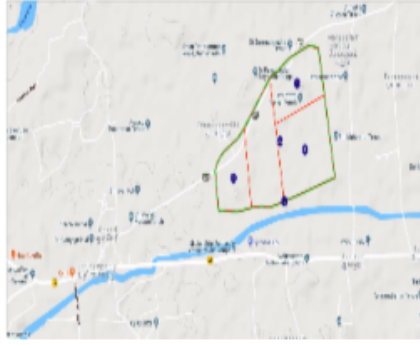

Nazri Naksha