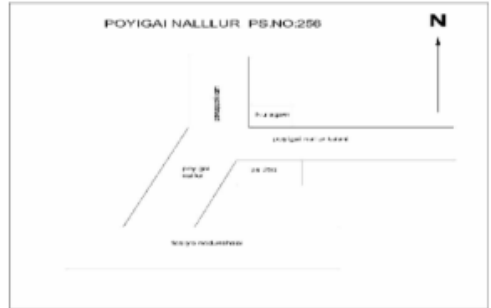

Google Map View

Polling Station Building Front View

Polling Station Front View

Cad View

Key MAP View

1 பெயர் : சுதா - கணவர் பெயர்: முனுசாமி - வீட்டு எண் : 1 வயது : 38 பாலினம் : பெண் Photo is available	WDR0518084	2 பெயர் : சத்தியராஜ் - தந்தையின் பெயர்: சுப்பிரமணி - வீட்டு எண் : 2 வயது : 39 பாலினம் : ஆண் Photo is available	WDR0518126	3 பெயர் : மோகனப்பிரியா தந்தையின் பெயர்: வடமலை வீட்டு எண் : 3/303 வயது : 22 பாலினம் : பெண் Photo is available	WDR2419380
4 பெயர் : தேவி - கணவர் பெயர்: வெங்கடேசன் - வீட்டு எண் : 14A வயது : 42 பாலினம் : பெண் Photo is available	WDR0952341	5 பெயர் : பிரேமா - கணவர் பெயர்: பார்த்திபன் - வீட்டு எண் : 18 வயது : 41 பாலினம் : பெண் Photo is available	WDR0875625	6 பெயர் : பவித்ரா தந்தையின் பெயர்: சந்திரன் வீட்டு எண் : 116 வயது : 26 பாலினம் : பெண் Photo is available	WDR1143536
7 பெயர் : ஜெகதா - கணவர் பெயர்: சங்கர் - வீட்டு எண் : 117 வயது : 48 பாலினம் : பெண் Photo is available	WDR0876243	8 பெயர் : கவிதா - கணவர் பெயர்: பரசுராமன் - வீட்டு எண் : 153 வயது : 33 பாலினம் : பெண் Photo is available	WDR0952333	9 பெயர் : சிவரஞ்சனி தந்தையின் பெயர்: செல்வராஜ் வீட்டு எண் : 175 வயது : 26 பாலினம் : பெண் Photo is available	WDR1126465
10 பெயர் : ஆனந்தி தந்தையின் பெயர்: அன்பழகன் வீட்டு எண் : 182/2 வயது : 19 பாலினம் : பெண் Photo is available	WDR2568095	11 பெயர் : சுசிலா - கணவர் பெயர்: மணிகண்டன் - வீட்டு எண் : 206 வயது : 36 பாலினம் : பெண் Photo is available	WDR0875633	12 பெயர் : இருசன் - தந்தையின் பெயர்: பூவன் - வீட்டு எண் : 228 வயது : 63 பாலினம் : ஆண் Photo is available	WDR2051753
13 பெயர் : சாவித்திரி - கணவர் பெயர்: இருசன் - வீட்டு எண் : 228 வயது : 57 பாலினம் : பெண் Photo is available	WDR2051761	14 பெயர் : சத்தியமூர்த்தி - தந்தையின் பெயர்: இருசன் - வீட்டு எண் : 228 வயது : 43 பாலினம் : ஆண் Photo is available	MSS2317857	15 பெயர் : அருணா - தந்தையின் பெயர்: இருசன் - வீட்டு எண் : 228 வயது : 35 பாலினம் : பெண் Photo is available	WDR0518142
16 பெயர் : தமிழ்மணி தந்தையின் பெயர்: ஜெயராமன் வீட்டு எண் : 230 வயது : 19 பாலினம் : ஆண் Photo is available	WDR2570901	17 பெயர் : ஜெயவேலு - தந்தையின் பெயர்: கோவிந்தராஜி - வீட்டு எண் : 231 வயது : 54 பாலினம் : ஆண் Photo is available	WDR2051787	18 பெயர் : ஜெயராமன் - தந்தையின் பெயர்: கோவிந்தராஜ் - வீட்டு எண் : 231 வயது : 47 பாலினம் : ஆண் Photo is available	MSS1479666
19 பெயர் : ஞானவேல் - தந்தையின் பெயர்: கோவிந்தராஜி - வீட்டு எண் : 231 வயது : 47 பாலினம் : ஆண் Photo is available	MSS2317626	20 பெயர் : உமா மகேஸ்வரி - கணவர் பெயர்: ஞானவேல் - வீட்டு எண் : 231 வயது : 46 பாலினம் : பெண் Photo is available	MSS3102563	21 பெயர் : தேவி - கணவர் பெயர்: ஜெயவேலு - வீட்டு எண் : 231 வயது : 45 பாலினம் : பெண் Photo is available	MSS2716652
22 பெயர் : சங்கீதா - கணவர் பெயர்: ஜெயராமன் - வீட்டு எண் : 231 வயது : 44 பாலினம் : பெண் Photo is available	MSS2317709	23 பெயர் : பிரித்தா தந்தையின் பெயர்: ஞானவேல் வீட்டு எண் : 231 வயது : 21 பாலினம் : பெண் Photo is available	WDR2432292	24 பெயர் : தசராணி - கணவர் பெயர்: துலுக்கானம் - வீட்டு எண் : 232 வயது : 58 பாலினம் : பெண் Photo is available	WDR2051795
S 25 பெயர் : அமுதவேணி - கணவர் பெயர்: பழநி வீட்டு எண் : 233 வயது : 62 பாலினம் : பெண் DELETED Photo is available	WDR0952259	26 பெயர் : வனிதா - கணவர் பெயர்: பரசுராமன் - வீட்டு எண் : 233 வயது : 56 பாலினம் : பெண் Photo is available	WDR2051803	27 பெயர் : அம்பிகா - கணவர் பெயர்: சின்னபையன் - வீட்டு எண் : 233 வயது : 52 பாலினம் : பெண் Photo is available	WDR2051811
28 பெயர் : நீலகண்டன் - தந்தையின் பெயர்: பரசுராமன் - வீட்டு எண் : 233 வயது : 47 பாலினம் : ஆண் Photo is available	MSS1480045	29 பெயர் : துர்காதேவி - கணவர் பெயர்: நீலகண்டன் - வீட்டு எண் : 233 வயது : 40 பாலினம் : பெண் Photo is available	MSS2721819	30 பெயர் : ஜானகி - தந்தையின் பெயர்: பரசுராமன் - வீட்டு எண் : 233 வயது : 36 பாலினம் : பெண் Photo is available	WDR0518050