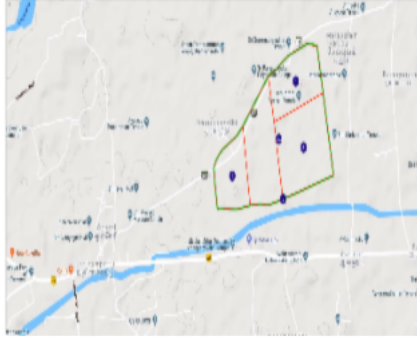

Nazri Naksha