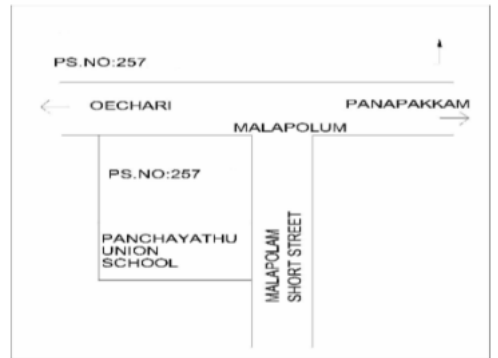

Key MAP View