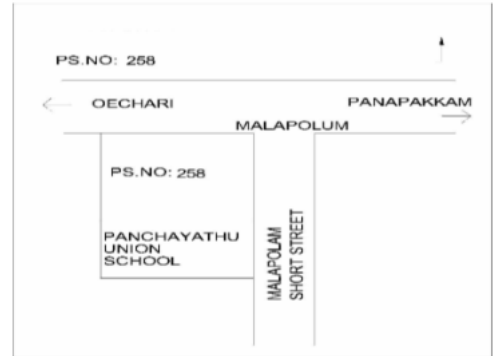

Key MAP View