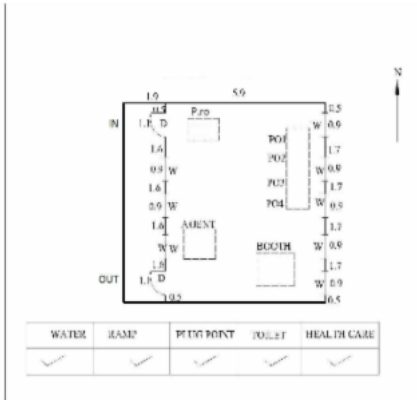

Google Map View

Polling Station Building Front View

Polling Station Front View

Cad View

Key MAP View

1 பெயர் : சீனு வாசன் - தந்தையின் பெயர்: கணேசன் - வீட்டு எண் : 1 வயது : 69 பாலினம் : ஆண் Photo is available	WDR1989748	2 பெயர் : பெருமாள் - தந்தையின் பெயர்: எல்லப்பன் - வீட்டு எண் : 1 வயது : 55 பாலினம் : ஆண் Photo is available	WDR1894559	3 பெயர் : ஜெயலட்சுமி - கணவர் பெயர்: பிரகாஷ் - வீட்டு எண் : 1 வயது : 53 பாலினம் : பெண் Photo is available	WDR1894567
4 பெயர் : அஞ்சலி - கணவர் பெயர்: பெருமாள் - வீட்டு எண் : 1 வயது : 51 பாலினம் : பெண் Photo is available	WDR1894575	5 பெயர் : வசந்தா - கணவர் பெயர்: வீரமுத்து - வீட்டு எண் : 1 வயது : 47 பாலினம் : பெண் Photo is available	MSS1593433	6 பெயர் : தட்சணமூர்த்தி - தந்தையின் பெயர்: பார்த்தசாரதி - வீட்டு எண் : 1 வயது : 44 பாலினம் : ஆண் Photo is available	MSS2322709
7 பெயர் : விங்கேஸ்வரன் - தந்தையின் பெயர்: தயாளன் - வீட்டு எண் : 1 வயது : 44 பாலினம் : ஆண் Photo is available	WDR0612150	8 பெயர் : லலிதா - கணவர் பெயர்: மானசே - வீட்டு எண் : 1 வயது : 42 பாலினம் : பெண் Photo is available	WDR0611640	9 பெயர் : ஷேமளா - கணவர் பெயர்: சந்தோஷ்குமார் - வீட்டு எண் : 1 வயது : 42 பாலினம் : பெண் Photo is available	WDR0611848
10 பெயர் : பொன்னம்மாள் - கணவர் பெயர்: சாலமென் - வீட்டு எண் : 1 வயது : 40 பாலினம் : பெண் Photo is available	WDR0611988	11 பெயர் : கிரேசி - கணவர் பெயர்: தங்கவேல் - வீட்டு எண் : 1 வயது : 35 பாலினம் : பெண் Photo is available	WDR0611962	12 பெயர் : பிரவீணா - கணவர் பெயர்: நெப்போலியன் - வீட்டு எண் : 1 வயது : 35 பாலினம் : பெண் Photo is available	WDR0611830
13 பெயர் : ரவி - தந்தையின் பெயர்: தானியேல் - வீட்டு எண் : 1 வயது : 32 பாலினம் : ஆண் Photo is available	WDR0611756	14 பெயர் : கீதாலட்சுமி - தந்தையின் பெயர்: பாபு - வீட்டு எண் : 1 வயது : 32 பாலினம் : பெண் Photo is available	WDR0611798	15 பெயர் : காண்டிபன் - தந்தையின் பெயர்: ஜெயபால் - வீட்டு எண் : 1 வயது : 31 பாலினம் : ஆண் Photo is available	WDR0612093
16 பெயர் : வாணிபநீ - கணவர் பெயர்: தமிழரசு - வீட்டு எண் : 1 வயது : 31 பாலினம் : பெண் Photo is available	WDR0611970	17 பெயர் : ஆசா - கணவர் பெயர்: கோபால் - வீட்டு எண் : 1 வயது : 31 பாலினம் : பெண் Photo is available	WDR0729046	18 பெயர் : பிரசாந்த் - தந்தையின் பெயர்: முத்து - வீட்டு எண் : 1 வயது : 30 பாலினம் : ஆண் Photo is available	WDR0612085
19 பெயர் : சரஸ்வதி - தந்தையின் பெயர்: பாண்டியன் - வீட்டு எண் : 1 வயது : 30 பாலினம் : பெண் Photo is available	WDR0870196	20 பெயர் : யோகேஷ் - தந்தையின் பெயர்: பிரகாஷ் - வீட்டு எண் : 1 வயது : 28 பாலினம் : ஆண் Photo is available	WDR0903054	21 பெயர் : சதீஸ்குமார் - தந்தையின் பெயர்: பஞ்சலிங்கம் - வீட்டு எண் : 1 வயது : 27 பாலினம் : ஆண் Photo is available	WDR1027598
22 பெயர் : பிரதீப் குமார் - தந்தையின் பெயர்: செல்வம் - வீட்டு எண் : 1 வயது : 27 பாலினம் : ஆண் Photo is available	WDR1027622	23 பெயர் : கோ செளந்தரபாண்டியன் - தந்தையின் பெயர்: கோபி சீனிவாசன் - வீட்டு எண் : 1 வயது : 27 பாலினம் : ஆண் Photo is available	WDR1027689	24 பெயர் : ரங்கநாதன் பீ தந்தையின் பெயர்: பெருமாள் வீட்டு எண் : 1/1 வயது : 30 பாலினம் : ஆண் Photo is available	WDR2063915
25 பெயர் : பாரதி - தந்தையின் பெயர்: பெருமாள் - வீட்டு எண் : 1-1 வயது : 29 பாலினம் : பெண் Photo is available	WDR0869446	26 பெயர் : குணபூசனம் - தந்தையின் பெயர்: ரவி - வீட்டு எண் : 1-3 வயது : 50 பாலினம் : பெண் Photo is available	WDR0196535	27 பெயர் : லோகநாதன் - தந்தையின் பெயர்: ரவி - வீட்டு எண் : 1-3 வயது : 36 பாலினம் : ஆண் Photo is available	WDR0196543
28 பெயர் : சீனிவாசன் - தந்தையின் பெயர்: கிருஷ்ணன் - வீட்டு எண் : 1-6 வயது : 36 பாலினம் : ஆண் Photo is available	WDR0196576	29 பெயர் : வெங்கடேசன் - தந்தையின் பெயர்: விஜயன் - வீட்டு எண் : 1-6 வயது : 30 பாலினம் : ஆண் Photo is available	WDR0640771	30 பெயர் : கோமதி - தந்தையின் பெயர்: உதயன் - வீட்டு எண் : 1-6 வயது : 29 பாலினம் : பெண் Photo is available	WDR0869552