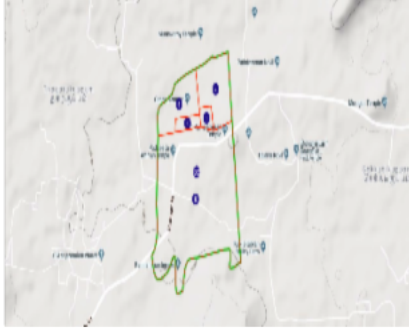

Nazri Naksha