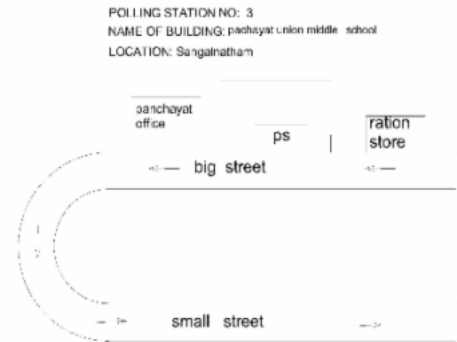

Key MAP View