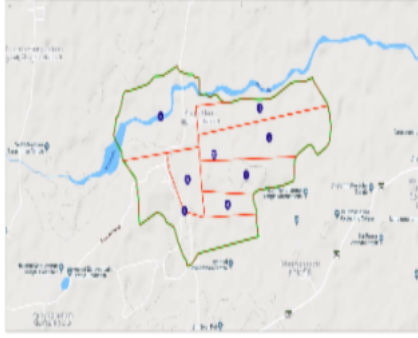

3. வாக்குச் சாவடியின் விவரங்கள்

வாக்குச் சாவடியின் எண் மற்றும் பெயர் : 302 - ஊராட்சி ஒன்றிய ஆரம்பப்பள்ளி, தெற்கு பார்த்த கட்டிடம் அறை எண்-1 உத்திரம்பட்டு 632531 வாக்குச் சாவடியின் முகவரி : ஊராட்சி ஒன்றிய ஆரம்பப்பள்ளி, தெற்கு பார்த்த கட்டிடம் அறை எண்-1 உத்திரம்பட்டு 632531	வாக்குச் சாவடியின் வகைப்பாடு (ஆண்/பெண்/பொது) துணை வாக்குச் சாவடிகளின் எண்ணிக்கை :	பொது 0
---	--	---------------

4. வாக்காளர்களின் எண்ணிக்கை

தொடங்கும் வரிசை எண்	முடியும் வரிசை எண்.	நிகர வாக்காளர்களின் எண்ணிக்கை			
		ஆண்	பெண்	மூன்றாம் பாலினம்	மொத்தம்
1	1078	526	547	0	1073

கையொப்பம்

Nazri Naksha

Google Map View

Polling Station Building Front View