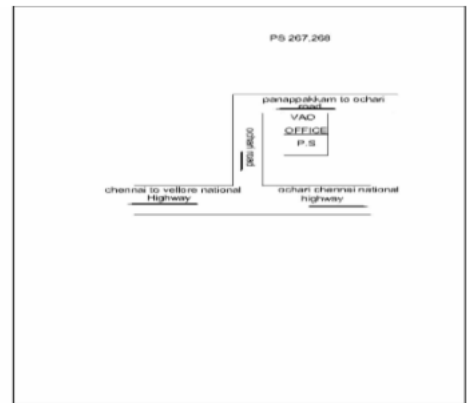

Polling Station Front View

Cad View

Key MAP View

1	WDR0083923	பெயர் : கிருபாவதி - கணவர் பெயர்: ரவி - வீட்டு எண் : 1 வயது : 51 பாலினம் : பெண்	Photo is available	2	WDR0083931	பெயர் : லதாசுமாரி - கணவர் பெயர்: நித்தியாணந்தம் - வீட்டு எண் : 1 வயது : 50 பாலினம் : பெண்	Photo is available	3	WDR0084004	பெயர் : சங்கர்பாபு - தந்தையின் பெயர்: ராஜகோபால் - வீட்டு எண் : 1 வயது : 50 பாலினம் : ஆண்	Photo is available
4	WDR0084061	பெயர் : ஜீனத் - கணவர் பெயர்: சலீம் - வீட்டு எண் : 1 வயது : 46 பாலினம் : பெண்	Photo is available	5	WDR0083980	பெயர் : லல்லி - கணவர் பெயர்: சங்கர்பாபு வீட்டு எண் : 1 வயது : 45 பாலினம் : பெண்	Photo is available	6	WDR0083972	பெயர் : மோகன்வெங்கட்ராம் - தந்தையின் பெயர்: கமலகண்ணன் - வீட்டு எண் : 1 வயது : 39 பாலினம் : ஆண்	Photo is available
7	WDR0083907	பெயர் : மணிவண்ணன் - தந்தையின் பெயர்: அரிகிருஷ்ணன் - வீட்டு எண் : 1 வயது : 36 பாலினம் : ஆண்	Photo is available	8	WDR0083949	பெயர் : சாமுண்டஸ்வரி - கணவர் பெயர்: பஞ்சாட்சரம் - வீட்டு எண் : 2 வயது : 43 பாலினம் : பெண்	Photo is available	9	WDR1007327	பெயர் : சலாம் - தந்தையின் பெயர்: ஆதம்பாஷா - வீட்டு எண் : 2 வயது : 27 பாலினம் : ஆண்	Photo is available
10	WDR2159671	பெயர் : மணிகண்டன் தந்தையின் பெயர்: சேகர் வீட்டு எண் : 5 வயது : 26 பாலினம் : ஆண்	Photo is available	11	WDR2110690	பெயர் : ராஜா தந்தையின் பெயர்: மகாலிங்கம் வீட்டு எண் : 9 வயது : 25 பாலினம் : ஆண்	Photo is available	12	WDR0952887	பெயர் : வள்ளி - கணவர் பெயர்: ராஜா - வீட்டு எண் : 14 வயது : 51 பாலினம் : பெண்	Photo is available
13	WDR1007418	பெயர் : தட்சிணாமூர்த்தி - தந்தையின் பெயர்: ஆனந்தன் - வீட்டு எண் : 15 வயது : 27 பாலினம் : ஆண்	Photo is available	14	WDR2136125	பெயர் : முனிவேல் தந்தையின் பெயர்: வேலாயுதம் வீட்டு எண் : 26 வயது : 26 பாலினம் : ஆண்	Photo is available	15	WDR2110666	பெயர் : மங்கை கணவர் பெயர்: ராஜ்குமார் வீட்டு எண் : 28 வயது : 32 பாலினம் : பெண்	Photo is available
16	WDR2346906	பெயர் : காயத்ரி தந்தையின் பெயர்: சங்கர் வீட்டு எண் : 30 வயது : 23 பாலினம் : பெண்	Photo is available	17	WDR2136091	பெயர் : பொன்வேல் தந்தையின் பெயர்: குமாரசாமி வீட்டு எண் : 37 வயது : 24 பாலினம் : ஆண்	Photo is available	18	WDR1088624	பெயர் : பூநிவாசன் தந்தையின் பெயர்: திருஞானம் வீட்டு எண் : 37/11 வயது : 26 பாலினம் : ஆண்	Photo is available
19	WDR0862789	பெயர் : திலகா - கணவர் பெயர்: சரவணன் - வீட்டு எண் : 40 வயது : 33 பாலினம் : பெண்	Photo is available	20	WDR2110799	பெயர் : வினோத்குமார் தந்தையின் பெயர்: கிரி வீட்டு எண் : 40 வயது : 26 பாலினம் : ஆண்	Photo is available	21	WDR2346872	பெயர் : சந்தோஷ்குமார் தந்தையின் பெயர்: கிரி வீட்டு எண் : 40 வயது : 23 பாலினம் : ஆண்	Photo is available
22	WDR1088806	பெயர் : யோகேஸ்வரி தந்தையின் பெயர்: வெங்கடேசன் வீட்டு எண் : 45 வயது : 26 பாலினம் : பெண்	Photo is available	23	WDR2135762	பெயர் : விக்னெஷ் தந்தையின் பெயர்: ஆனந்தன் வீட்டு எண் : 50/1 வயது : 26 பாலினம் : ஆண்	Photo is available	24	WDR2135713	பெயர் : ஹரிதாஸ் தந்தையின் பெயர்: ராமு வீட்டு எண் : 50/1 வயது : 26 பாலினம் : ஆண்	Photo is available
25	WDR0862797	பெயர் : ரேவதி - தந்தையின் பெயர்: பெருமாள் - வீட்டு எண் : 53 வயது : 28 பாலினம் : பெண்	Photo is available	26	WDR2346864	பெயர் : மூர்த்தி தந்தையின் பெயர்: பெருமாள் வீட்டு எண் : 53 வயது : 23 பாலினம் : ஆண்	Photo is available	27	WDR2210375	பெயர் : ஆகாஷ் தந்தையின் பெயர்: காந்தி வீட்டு எண் : 56/1 வயது : 25 பாலினம் : ஆண்	Photo is available
28	WDR2244937	பெயர் : பிரவீண் குமார் தந்தையின் பெயர்: ஜீவரத்தினம் வீட்டு எண் : 56/2 வயது : 23 பாலினம் : ஆண்	Photo is available	29	WDR2160059	பெயர் : பிரியாங்கா தந்தையின் பெயர்: ஜீவரத்தினம் வீட்டு எண் : 58/2 வயது : 26 பாலினம் : பெண்	Photo is available	30	WDR2537074	பெயர் : லட்சுமி செ தந்தையின் பெயர்: செல்வகுமார் வீட்டு எண் : 71 வயது : 20 பாலினம் : பெண்	Photo is available