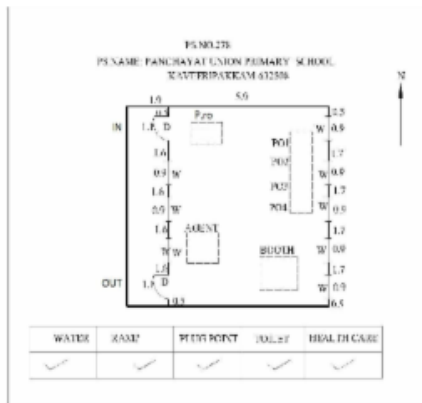

**Google Map View**

**Polling Station Building Front View**

**Polling Station Front View**

**Cad View**

**Key MAP View**

சட்டமன்றத் தொகுதியின் எண் மற்றும் பெயர் : 39-சோளிங்கர்  
பிரிவு எண் மற்றும் பெயர் : 1-காவேரிபாக்கம் (சி.சி), வார்டு 6 கம்மாள் தெரு