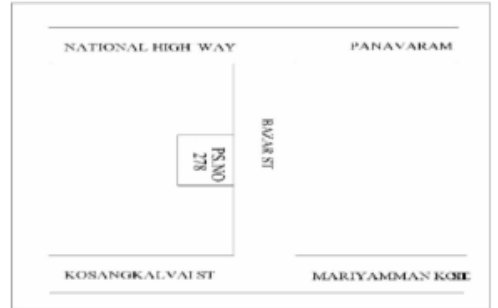

**Google Map View**

**Polling Station Building Front View**

**Polling Station Front View**

**Cad View**

**Key MAP View**

சட்டமன்றத் தொகுதியின் எண் மற்றும் பெயர் : 39-சோளிங்கர்  
பிரிவு எண் மற்றும் பெயர் : 1-காவேரிபாக்கம் (சி.சி), வார்டு 6 கம்மாள் தெரு