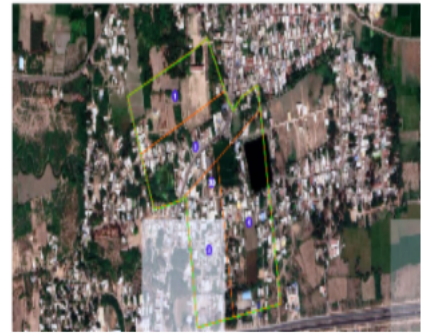

Google Map View