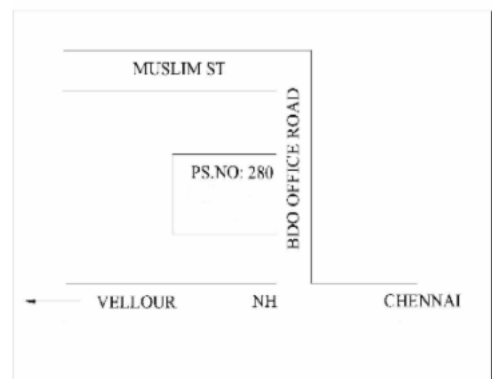

Google Map View

Polling Station Building Front View

Polling Station Front View

Cad View

Key MAP View

1 பெயர் : மணிகண்டன் ஜே பி தந்தையின் பெயர்: பஞ்சாட்சரம் - வீட்டு எண் : 0 வயது : 27 பாலினம் : ஆண்	WDR1009851 Photo is available	2 பெயர் : தாரா - தந்தையின் பெயர்: சலீம் - வீட்டு எண் : 1 வயது : 32 பாலினம் : பெண்	WDR0634444 Photo is available	3 பெயர் : அக்பர் - தந்தையின் பெயர்: சலீம் - வீட்டு எண் : 1 வயது : 30 பாலினம் : ஆண்	WDR0634469 Photo is available
4 பெயர் : பெருமாள் தந்தையின் பெயர்: குப்புசாமி வீட்டு எண் : 2 வயது : 56 பாலினம் : ஆண்	WDR1086594 Photo is available	5 பெயர் : ரவி - தந்தையின் பெயர்: துரை - வீட்டு எண் : 2 வயது : 45 பாலினம் : ஆண்	DKH3033396 Photo is available	6 பெயர் : மாரி - தந்தையின் பெயர்: துரை - வீட்டு எண் : 2 வயது : 33 பாலினம் : ஆண்	WDR1009661 Photo is available
7 பெயர் : வேலு - தந்தையின் பெயர்: துரை - வீட்டு எண் : 2 வயது : 30 பாலினம் : ஆண்	WDR0899195 Photo is available	8 பெயர் : சம்பத்து - தந்தையின் பெயர்: குள்ளன் - வீட்டு எண் : 3 வயது : 62 பாலினம் : ஆண்	WDR1943802 Photo is available	9 பெயர் : மூர்த்தி - தந்தையின் பெயர்: கோவிந்தன் - வீட்டு எண் : 3 வயது : 54 பாலினம் : ஆண்	WDR1943810 Photo is available
10 பெயர் : நாகம்மாள் - கணவர் பெயர்: மூர்த்தி - வீட்டு எண் : 3 வயது : 49 பாலினம் : பெண்	WDR1943828 Photo is available	11 பெயர் : சந்தியா - தந்தையின் பெயர்: மூர்த்தி - வீட்டு எண் : 3 வயது : 28 பாலினம் : பெண்	WDR1009547 Photo is available	12 பெயர் : கோதண்டன் தந்தையின் பெயர்: ஆனந்தன் வீட்டு எண் : 3 வயது : 21 பாலினம் : ஆண்	WDR2613818 Photo is available
13 பெயர் : சரண்யா தந்தையின் பெயர்: நீலகண்டன் வீட்டு எண் : 4 வயது : 25 பாலினம் : பெண்	WDR1086388 Photo is available	14 பெயர் : நிஷர் பாஷா தந்தையின் பெயர்: மக்பூல் பாஷா வீட்டு எண் : 4ஏ வயது : 47 பாலினம் : ஆண்	WDR1086651 Photo is available	15 பெயர் : நாசர் மீரா கணவர் பெயர்: நிஷர் பாஷா வீட்டு எண் : 4ஏ வயது : 44 பாலினம் : பெண்	WDR1086636 Photo is available
16 பெயர் : கமலேஷ் தந்தையின் பெயர்: ஜெயசேகர் வீட்டு எண் : 4ஏ வயது : 27 பாலினம் : ஆண்	WDR2063113 Photo is available	17 பெயர் : மூர்த்தி - தந்தையின் பெயர்: நாராயணசாமி - வீட்டு எண் : 4D வயது : 67 பாலினம் : ஆண்	DKH2774289 Photo is available	18 பெயர் : கலைவாணி - கணவர் பெயர்: மூர்த்தி - வீட்டு எண் : 4D வயது : 65 பாலினம் : பெண்	DKH2886695 Photo is available
19 பெயர் : மகேஷ் - தந்தையின் பெயர்: மூர்த்தி - வீட்டு எண் : 4D வயது : 42 பாலினம் : ஆண்	DKH2774297 Photo is available	20 பெயர் : பாணு - கணவர் பெயர்: ராஜேந்திரன் - வீட்டு எண் : 5 வயது : 63 பாலினம் : பெண்	DKH2886745 Photo is available	21 பெயர் : தஷ்ணாமூர்த்தி - தந்தையின் பெயர்: குப்பன் - வீட்டு எண் : 5 வயது : 56 பாலினம் : ஆண்	WDR0634568 Photo is available
22 பெயர் : கருணா - தந்தையின் பெயர்: ராஜேந்திரன் - வீட்டு எண் : 5 வயது : 43 பாலினம் : ஆண்	DKH2774313 Photo is available	23 பெயர் : ஷமிமா கணவர் பெயர்: சாதிக் வீட்டு எண் : 5 வயது : 41 பாலினம் : பெண்	WDR1086578 Photo is available	24 பெயர் : தேவி - தந்தையின் பெயர்: தட்சிணாமூர்த்தி - வீட்டு எண் : 5 வயது : 32 பாலினம் : பெண்	WDR0618629 Photo is available
25 பெயர் : வாசு - தந்தையின் பெயர்: குப்பன் - வீட்டு எண் : 6 வயது : 64 பாலினம் : ஆண்	DKH1517234 Photo is available	26 பெயர் : மெய்தீன் தந்தையின் பெயர்: அத்தாள் சாயு வீட்டு எண் : 6 வயது : 60 பாலினம் : ஆண்	WDR1086644 Photo is available	27 பெயர் : பூபதி - கணவர் பெயர்: வாசு - வீட்டு எண் : 6 வயது : 54 பாலினம் : பெண்	DKH1517242 Photo is available
28 பெயர் : மாரி - தந்தையின் பெயர்: வாசு - வீட்டு எண் : 6 வயது : 43 பாலினம் : ஆண்	DKH1514785 Photo is available	29 பெயர் : உஷா - தந்தையின் பெயர்: மாரிமுத்து - வீட்டு எண் : 6 வயது : 39 பாலினம் : பெண்	DKH3033404 Photo is available	30 பெயர் : செல்வி - தந்தையின் பெயர்: கர்ணன் - வீட்டு எண் : 6 வயது : 38 பாலினம் : பெண்	WDR0290106 Photo is available