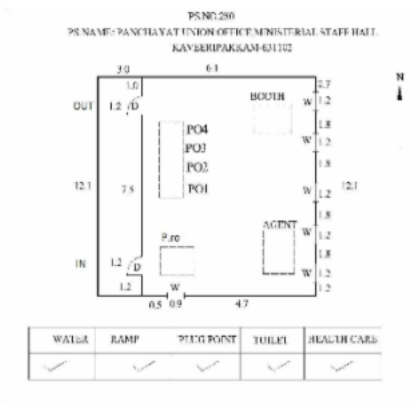

Google Map View

Polling Station Building Front View

Polling Station Front View

Cad View

Key MAP View

1 பெயர் : மணிகண்டன் ஜே பி தந்தையின் பெயர்: பஞ்சாட்சரம் - வீட்டு எண் : 0 வயது : 27 பாலினம் : ஆண்	WDR1009851 Photo is available	2 பெயர் : தாரா - தந்தையின் பெயர்: சலீம் - வீட்டு எண் : 1 வயது : 32 பாலினம் : பெண்	WDR0634444 Photo is available	3 பெயர் : அக்பர் - தந்தையின் பெயர்: சலீம் - வீட்டு எண் : 1 வயது : 30 பாலினம் : ஆண்	WDR0634469 Photo is available
4 பெயர் : பெருமாள் தந்தையின் பெயர்: குப்புசாமி வீட்டு எண் : 2 வயது : 56 பாலினம் : ஆண்	WDR1086594 Photo is available	5 பெயர் : ரவி - தந்தையின் பெயர்: துரை - வீட்டு எண் : 2 வயது : 45 பாலினம் : ஆண்	DKH3033396 Photo is available	6 பெயர் : மாரி - தந்தையின் பெயர்: துரை - வீட்டு எண் : 2 வயது : 33 பாலினம் : ஆண்	WDR1009661 Photo is available
7 பெயர் : வேலு - தந்தையின் பெயர்: துரை - வீட்டு எண் : 2 வயது : 30 பாலினம் : ஆண்	WDR0899195 Photo is available	8 பெயர் : சம்பத்து - தந்தையின் பெயர்: குள்ளன் - வீட்டு எண் : 3 வயது : 62 பாலினம் : ஆண்	WDR1943802 Photo is available	9 பெயர் : மூர்த்தி - தந்தையின் பெயர்: கோவிந்தன் - வீட்டு எண் : 3 வயது : 54 பாலினம் : ஆண்	WDR1943810 Photo is available
10 பெயர் : நாகம்மாள் - கணவர் பெயர்: மூர்த்தி - வீட்டு எண் : 3 வயது : 49 பாலினம் : பெண்	WDR1943828 Photo is available	11 பெயர் : சந்தியா - தந்தையின் பெயர்: மூர்த்தி - வீட்டு எண் : 3 வயது : 28 பாலினம் : பெண்	WDR1009547 Photo is available	12 பெயர் : கோதண்டன் தந்தையின் பெயர்: ஆனந்தன் வீட்டு எண் : 3 வயது : 21 பாலினம் : ஆண்	WDR2613818 Photo is available
13 பெயர் : சரண்யா தந்தையின் பெயர்: நீலகண்டன் வீட்டு எண் : 4 வயது : 25 பாலினம் : பெண்	WDR1086388 Photo is available	14 பெயர் : நிஷர் பாஷா தந்தையின் பெயர்: மக்பூல் பாஷா வீட்டு எண் : 4ஏ வயது : 47 பாலினம் : ஆண்	WDR1086651 Photo is available	15 பெயர் : நாசர் மீரா கணவர் பெயர்: நிஷர் பாஷா வீட்டு எண் : 4ஏ வயது : 44 பாலினம் : பெண்	WDR1086636 Photo is available
16 பெயர் : கமலேஷ் தந்தையின் பெயர்: ஜெயசேகர் வீட்டு எண் : 4ஏ வயது : 27 பாலினம் : ஆண்	WDR2063113 Photo is available	17 பெயர் : மூர்த்தி - தந்தையின் பெயர்: நாராயணசாமி - வீட்டு எண் : 4D வயது : 67 பாலினம் : ஆண்	DKH2774289 Photo is available	18 பெயர் : கலைவாணி - கணவர் பெயர்: மூர்த்தி - வீட்டு எண் : 4D வயது : 65 பாலினம் : பெண்	DKH2886695 Photo is available
19 பெயர் : மகேஷ் - தந்தையின் பெயர்: மூர்த்தி - வீட்டு எண் : 4D வயது : 42 பாலினம் : ஆண்	DKH2774297 Photo is available	20 பெயர் : பாணு - கணவர் பெயர்: ராஜேந்திரன் - வீட்டு எண் : 5 வயது : 63 பாலினம் : பெண்	DKH2886745 Photo is available	21 பெயர் : தஷ்ணாமூர்த்தி - தந்தையின் பெயர்: குப்பன் - வீட்டு எண் : 5 வயது : 56 பாலினம் : ஆண்	WDR0634568 Photo is available
22 பெயர் : கருணா - தந்தையின் பெயர்: ராஜேந்திரன் - வீட்டு எண் : 5 வயது : 43 பாலினம் : ஆண்	DKH2774313 Photo is available	23 பெயர் : ஷமிமா கணவர் பெயர்: சாதிக் வீட்டு எண் : 5 வயது : 41 பாலினம் : பெண்	WDR1086578 Photo is available	24 பெயர் : தேவி - தந்தையின் பெயர்: தட்சிணாமூர்த்தி - வீட்டு எண் : 5 வயது : 32 பாலினம் : பெண்	WDR0618629 Photo is available
25 பெயர் : வாசு - தந்தையின் பெயர்: குப்பன் - வீட்டு எண் : 6 வயது : 64 பாலினம் : ஆண்	DKH1517234 Photo is available	26 பெயர் : மெய்தீன் தந்தையின் பெயர்: அத்தாள் சாயு வீட்டு எண் : 6 வயது : 60 பாலினம் : ஆண்	WDR1086644 Photo is available	27 பெயர் : பூபதி - கணவர் பெயர்: வாசு - வீட்டு எண் : 6 வயது : 54 பாலினம் : பெண்	DKH1517242 Photo is available
28 பெயர் : மாரி - தந்தையின் பெயர்: வாசு - வீட்டு எண் : 6 வயது : 43 பாலினம் : ஆண்	DKH1514785 Photo is available	29 பெயர் : உஷா - தந்தையின் பெயர்: மாரிமுத்து - வீட்டு எண் : 6 வயது : 39 பாலினம் : பெண்	DKH3033404 Photo is available	30 பெயர் : செல்வி - தந்தையின் பெயர்: கர்ணன் - வீட்டு எண் : 6 வயது : 38 பாலினம் : பெண்	WDR0290106 Photo is available