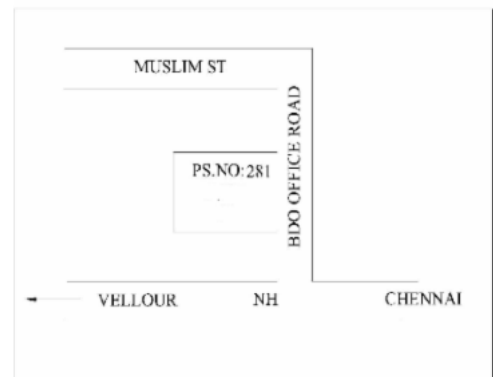

Google Map View

Polling Station Building Front View

Polling Station Front View

Cad View

Key MAP View

1 பெயர் : சகுந்தலா - கணவர் பெயர்: ஜெகதீசன் - வீட்டு எண் : 1 வயது : 86 பாலினம் : பெண்	WDR1955046 Photo is available	2 பெயர் : லட்சுமி - கணவர் பெயர்: குப்பன் - வீட்டு எண் : 1 வயது : 75 பாலினம் : பெண்	WDR0797126 Photo is available	3 பெயர் : சந்திரா - கணவர் பெயர்: முரளி - வீட்டு எண் : 1 வயது : 71 பாலினம் : பெண்	WDR1955053 Photo is available
4 பெயர் : தயாளன் தந்தையின் பெயர்: முனுசாமி வீட்டு எண் : 1 வயது : 63 பாலினம் : ஆண்	WDR2211068 Photo is available	# 5 பெயர் : சித்ரா - கணவர் பெயர்: குப்பன் - வீட்டு எண் : 1 வயது : 55 பாலினம் : பெண்	WDR0084954 Photo is available	6 பெயர் : கண்ணியம்மாள் - கணவர் பெயர்: நாகப்பன் - வீட்டு எண் : 1 வயது : 48 பாலினம் : பெண்	WDR0498014 Photo is available
7 பெயர் : சந்திரசேகர் - தந்தையின் பெயர்: முரளி - வீட்டு எண் : 1 வயது : 43 பாலினம் : ஆண்	DKH2124964 Photo is available	8 பெயர் : ஜோதிலட்சுமி - கணவர் பெயர்: குணசேகரன் - வீட்டு எண் : 1 வயது : 41 பாலினம் : பெண்	WDR0290353 Photo is available	9 பெயர் : ராதிகா - கணவர் பெயர்: ஜெயவேல் - வீட்டு எண் : 1 வயது : 38 பாலினம் : பெண்	WDR0084970 Photo is available
10 பெயர் : பாலாஜி - தந்தையின் பெயர்: கிருஷ்ணன் - வீட்டு எண் : 1 வயது : 37 பாலினம் : ஆண்	WDR0085050 Photo is available	11 பெயர் : லலிதா - கணவர் பெயர்: சந்திரசேகர் - வீட்டு எண் : 1 வயது : 34 பாலினம் : பெண்	WDR0797159 Photo is available	12 பெயர் : நரசிம்மன் - தந்தையின் பெயர்: சுப்பிரமணி - வீட்டு எண் : 1 வயது : 32 பாலினம் : ஆண்	WDR0726737 Photo is available
13 பெயர் : வினோத் - தந்தையின் பெயர்: இராஜேந்திரன் - வீட்டு எண் : 1 வயது : 30 பாலினம் : ஆண்	WDR0726778 Photo is available	14 பெயர் : சாமுண்டீஸ்வரி தாயின் பெயர்: கன்னியம்மாள் வீட்டு எண் : 1 வயது : 21 பாலினம் : பெண்	WDR2435048 Photo is available	15 பெயர் : சேஷ்வர் பி தந்தையின் பெயர்: பாபு வீட்டு எண் : 1/36 வயது : 21 பாலினம் : பெண்	WDR2491215 Photo is available
16 பெயர் : மணிமேகலை - கணவர் பெயர்: சண்முகம் - வீட்டு எண் : 1A வயது : 35 பாலினம் : பெண்	WDR0726828 Photo is available	17 பெயர் : காஞ்சனா - கணவர் பெயர்: பழனி - வீட்டு எண் : 1-b வயது : 51 பாலினம் : பெண்	DKH1517267 Photo is available	# 18 பெயர் : ஆனந்தன் பொன்னுரகம் தந்தையின் பெயர்: பொன்னுரங்கம் - வீட்டு எண் : 2 வயது : 51 பாலினம் : ஆண்	WDR0498436 Photo is available
19 பெயர் : செல்வம் - தந்தையின் பெயர்: சுப்ரமணி - வீட்டு எண் : 2 வயது : 44 பாலினம் : ஆண்	DKH2126621 Photo is available	20 பெயர் : செல்வி கணவர் பெயர்: முத்து வீட்டு எண் : 02 வயது : 42 பாலினம் : பெண்	WDR1136126 Photo is available	21 பெயர் : முத்து இதரர் பெயர்: செல்வி வீட்டு எண் : 02 வயது : 40 பாலினம் : ஆண்	WDR1135730 Photo is available
22 பெயர் : தேவிகா - கணவர் பெயர்: செல்வம் - வீட்டு எண் : 2 வயது : 39 பாலினம் : பெண்	WDR0200568 Photo is available	23 பெயர் : ராபியா - தந்தையின் பெயர்: நாசிர் - வீட்டு எண் : 2 வயது : 33 பாலினம் : பெண்	WDR0726851 Photo is available	24 பெயர் : கோபால் சாமி - தந்தையின் பெயர்: ரவி - வீட்டு எண் : 2 வயது : 31 பாலினம் : ஆண்	WDR0797035 Photo is available
25 பெயர் : சுரியன் - தந்தையின் பெயர்: ரவி - வீட்டு எண் : 2 வயது : 30 பாலினம் : ஆண்	WDR0797027 Photo is available	26 பெயர் : பிரேம்குமார் தந்தையின் பெயர்: மார்து வீட்டு எண் : 2/4 வயது : 23 பாலினம் : ஆண்	WDR2250538 Photo is available	27 பெயர் : மனோன்மணி - கணவர் பெயர்: கோபால் - வீட்டு எண் : 3 வயது : 76 பாலினம் : பெண்	WDR1955103 Photo is available
28 பெயர் : சம்பூரணம் - கணவர் பெயர்: ஞானம் - வீட்டு எண் : 3 வயது : 47 பாலினம் : பெண்	DKH1445139 Photo is available	29 பெயர் : வரலட்சுமி - கணவர் பெயர்: வேலாயுதம் - வீட்டு எண் : 3 வயது : 40 பாலினம் : பெண்	WDR0290361 Photo is available	30 பெயர் : சங்கர் - தந்தையின் பெயர்: சேட்டு - வீட்டு எண் : 3 வயது : 38 பாலினம் : ஆண்	WDR0797142 Photo is available