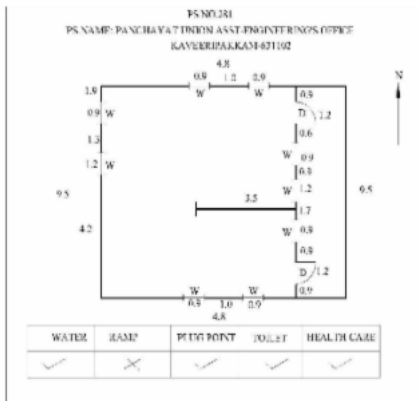

Google Map View

Polling Station Building Front View

Polling Station Front View

Cad View

Key MAP View

1 பெயர் : சகுந்தலா - கணவர் பெயர்: ஜெகதீசன் - வீட்டு எண் : 1 வயது : 86 பாலினம் : பெண்	WDR1955046 Photo is available	2 பெயர் : லட்சுமி - கணவர் பெயர்: குப்பன் - வீட்டு எண் : 1 வயது : 75 பாலினம் : பெண்	WDR0797126 Photo is available	3 பெயர் : சந்திரா - கணவர் பெயர்: முரளி - வீட்டு எண் : 1 வயது : 71 பாலினம் : பெண்	WDR1955053 Photo is available
4 பெயர் : தயாளன் தந்தையின் பெயர்: முனுசாமி வீட்டு எண் : 1 வயது : 63 பாலினம் : ஆண்	WDR2211068 Photo is available	# 5 பெயர் : சித்ரா - கணவர் பெயர்: குப்பன் - வீட்டு எண் : 1 வயது : 55 பாலினம் : பெண்	WDR0084954 Photo is available	6 பெயர் : கண்ணியம்மாள் - கணவர் பெயர்: நாகப்பன் - வீட்டு எண் : 1 வயது : 48 பாலினம் : பெண்	WDR0498014 Photo is available
7 பெயர் : சந்திரசேகர் - தந்தையின் பெயர்: முரளி - வீட்டு எண் : 1 வயது : 43 பாலினம் : ஆண்	DKH2124964 Photo is available	8 பெயர் : ஜோதிலட்சுமி - கணவர் பெயர்: குணசேகரன் - வீட்டு எண் : 1 வயது : 41 பாலினம் : பெண்	WDR0290353 Photo is available	9 பெயர் : ராதிகா - கணவர் பெயர்: ஜெயவேல் - வீட்டு எண் : 1 வயது : 38 பாலினம் : பெண்	WDR0084970 Photo is available
10 பெயர் : பாலாஜி - தந்தையின் பெயர்: கிருஷ்ணன் - வீட்டு எண் : 1 வயது : 37 பாலினம் : ஆண்	WDR0085050 Photo is available	11 பெயர் : லலிதா - கணவர் பெயர்: சந்திரசேகர் - வீட்டு எண் : 1 வயது : 34 பாலினம் : பெண்	WDR0797159 Photo is available	12 பெயர் : நரசிம்மன் - தந்தையின் பெயர்: சுப்பிரமணி - வீட்டு எண் : 1 வயது : 32 பாலினம் : ஆண்	WDR0726737 Photo is available
13 பெயர் : வினோத் - தந்தையின் பெயர்: இராஜேந்திரன் - வீட்டு எண் : 1 வயது : 30 பாலினம் : ஆண்	WDR0726778 Photo is available	14 பெயர் : சாமுண்டீஸ்வரி தாயின் பெயர்: கன்னியம்மாள் வீட்டு எண் : 1 வயது : 21 பாலினம் : பெண்	WDR2435048 Photo is available	15 பெயர் : சேஷ்வர் பி தந்தையின் பெயர்: பாபு வீட்டு எண் : 1/36 வயது : 21 பாலினம் : பெண்	WDR2491215 Photo is available
16 பெயர் : மணிமேகலை - கணவர் பெயர்: சண்முகம் - வீட்டு எண் : 1A வயது : 35 பாலினம் : பெண்	WDR0726828 Photo is available	17 பெயர் : காஞ்சனா - கணவர் பெயர்: பழனி - வீட்டு எண் : 1-b வயது : 51 பாலினம் : பெண்	DKH1517267 Photo is available	# 18 பெயர் : ஆனந்தன் பொன்னுரகம் தந்தையின் பெயர்: பொன்னுரங்கம் - வீட்டு எண் : 2 வயது : 51 பாலினம் : ஆண்	WDR0498436 Photo is available
19 பெயர் : செல்வம் - தந்தையின் பெயர்: சுப்ரமணி - வீட்டு எண் : 2 வயது : 44 பாலினம் : ஆண்	DKH2126621 Photo is available	20 பெயர் : செல்வி கணவர் பெயர்: முத்து வீட்டு எண் : 02 வயது : 42 பாலினம் : பெண்	WDR1136126 Photo is available	21 பெயர் : முத்து இதரர் பெயர்: செல்வி வீட்டு எண் : 02 வயது : 40 பாலினம் : ஆண்	WDR1135730 Photo is available
22 பெயர் : தேவிகா - கணவர் பெயர்: செல்வம் - வீட்டு எண் : 2 வயது : 39 பாலினம் : பெண்	WDR0200568 Photo is available	23 பெயர் : ராபியா - தந்தையின் பெயர்: நாசிர் - வீட்டு எண் : 2 வயது : 33 பாலினம் : பெண்	WDR0726851 Photo is available	24 பெயர் : கோபால் சாமி - தந்தையின் பெயர்: ரவி - வீட்டு எண் : 2 வயது : 31 பாலினம் : ஆண்	WDR0797035 Photo is available
25 பெயர் : சுரியன் - தந்தையின் பெயர்: ரவி - வீட்டு எண் : 2 வயது : 30 பாலினம் : ஆண்	WDR0797027 Photo is available	26 பெயர் : பிரேம்குமார் தந்தையின் பெயர்: மார்து வீட்டு எண் : 2/4 வயது : 23 பாலினம் : ஆண்	WDR2250538 Photo is available	27 பெயர் : மனோன்மணி - கணவர் பெயர்: கோபால் - வீட்டு எண் : 3 வயது : 76 பாலினம் : பெண்	WDR1955103 Photo is available
28 பெயர் : சம்பூரணம் - கணவர் பெயர்: ஞானம் - வீட்டு எண் : 3 வயது : 47 பாலினம் : பெண்	DKH1445139 Photo is available	29 பெயர் : வரலட்சுமி - கணவர் பெயர்: வேலாயுதம் - வீட்டு எண் : 3 வயது : 40 பாலினம் : பெண்	WDR0290361 Photo is available	30 பெயர் : சங்கர் - தந்தையின் பெயர்: சேட்டு - வீட்டு எண் : 3 வயது : 38 பாலினம் : ஆண்	WDR0797142 Photo is available