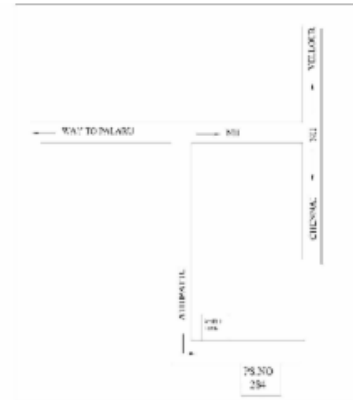

Key MAP View