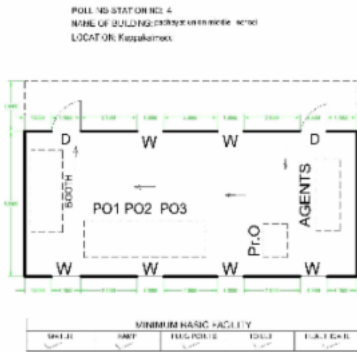

Google Map View

Polling Station Building Front View

Polling Station Front View

Cad View

Key MAP View

சட்டமன்றத் தொகுதியின் எண் மற்றும் பெயர் : 39-சோளிங்கர்  
பிரிவு எண் மற்றும் பெயர் 1-செங்கல்நத்தம் (வ.கி) மற்றும் (ஊ), வார்டு 8, ராமபுரம்