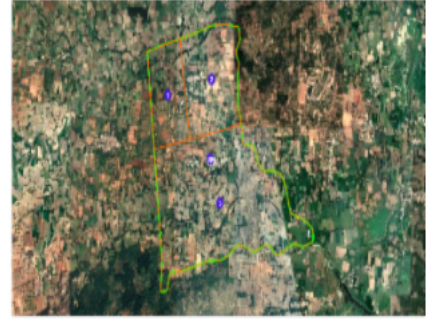

Google Map View

Polling Station Building Front View

Polling Station Front View

Cad View

Key MAP View

சட்டமன்றத் தொகுதியின் எண் மற்றும் பெயர் : 39-சோளிங்கர்  
பிரிவு எண் மற்றும் பெயர் 1-செங்கல்நத்தம் (வ.கி) மற்றும் (ஊ), வார்டு 8, ராமபுரம்