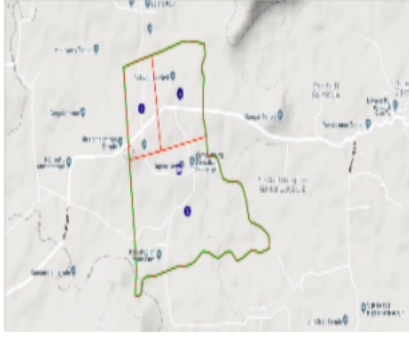

Nazri Naksha