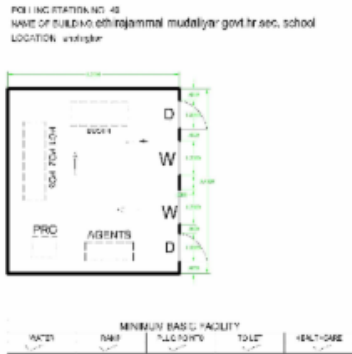

Google Map View

Polling Station Building Front View

Polling Station Front View

Cad View

Key MAP View

1 பெயர் : செங்குட்டுவன் - தந்தையின் பெயர்: ராஜாராம் - வீட்டு எண் : 1 வயது : 56 பாலினம் : ஆண் Photo is available	WDR1377894	2 பெயர் : கௌரி - கணவர் பெயர்: செங்குட்டுவன் - வீட்டு எண் : 1 வயது : 52 பாலினம் : பெண் Photo is available	WDR1377902	3 பெயர் : கலையரசன் - தந்தையின் பெயர்: செங்குட்டுவன் - வீட்டு எண் : 1 வயது : 33 பாலினம் : ஆண் Photo is available	WDR0391441
4 பெயர் : ராஜபெருமாள் - தந்தையின் பெயர்: பெருமாள் - வீட்டு எண் : 1-5 வயது : 39 பாலினம் : ஆண் Photo is available	WDR0392001	5 பெயர் : லோகேஷ் தந்தையின் பெயர்: ஜெயசீலன் வீட்டு எண் : 1/48 வயது : 21 பாலினம் : ஆண் Photo is available	WDR2447852	6 பெயர் : சுதாகர் - தந்தையின் பெயர்: முனிரத்தினம் - வீட்டு எண் : 2 வயது : 45 பாலினம் : ஆண் Photo is available	DKH1545177
7 பெயர் : அம்மனி - கணவர் பெயர்: எத்திராஜு ரெட்டி - வீட்டு எண் : 2/4 வயது : 81 பாலினம் : பெண் Photo is available	WDR1377951	8 பெயர் : சுந்தரி - கணவர் பெயர்: சீனிவாசன் - வீட்டு எண் : 3 வயது : 68 பாலினம் : பெண் Photo is available	WDR1377910	9 பெயர் : குமரன் - தந்தையின் பெயர்: சீனிவாசன் - வீட்டு எண் : 3 வயது : 51 பாலினம் : ஆண் Photo is available	WDR1377936
10 பெயர் : சுரேஷ் - தந்தையின் பெயர்: மோகன் - வீட்டு எண் : 3 வயது : 33 பாலினம் : ஆண் Photo is available	WDR0744987	11 பெயர் : அருண் - தந்தையின் பெயர்: பழனி - வீட்டு எண் : 4 வயது : 36 பாலினம் : ஆண் Photo is available	WDR0150169	12 பெயர் : முகமது அலி - தந்தையின் பெயர்: முகமது இப்ராகிம் - வீட்டு எண் : 5 வயது : 52 பாலினம் : ஆண் Photo is available	DKH1619303
13 பெயர் : சஹாராபேகம் கணவர் பெயர்: சித்திக் வீட்டு எண் : 6/42 வயது : 26 பாலினம் : பெண் Photo is available	WDR1073121	14 பெயர் : சம்பத்ருமார் - தந்தையின் பெயர்: கணேசன் - வீட்டு எண் : 8 வயது : 56 பாலினம் : ஆண் Photo is available	DKH1623628	15 பெயர் : கீதா - கணவர் பெயர்: சம்பத்ருமார் - வீட்டு எண் : 8 வயது : 52 பாலினம் : பெண் Photo is available	DKH1623636
16 பெயர் : பழனி - தந்தையின் பெயர்: சுப்ரமணி - வீட்டு எண் : 10 வயது : 59 பாலினம் : ஆண் Photo is available	DKH1624014	17 பெயர் : வேலு - தந்தையின் பெயர்: குப்பன் - வீட்டு எண் : 10 வயது : 57 பாலினம் : ஆண் Photo is available	DKH2708287	18 பெயர் : சங்கீதா - கணவர் பெயர்: வேலு - வீட்டு எண் : 10 வயது : 44 பாலினம் : பெண் Photo is available	WDR0149591
S 19 பெயர் : சுப்பிரமணி தந்தையின் பெயர்: ராஜேந்திரன் - வீட்டு எண் : 16 வயது : 40 பாலினம் : ஆண் Photo is available	WDR0391995	20 பெயர் : ஈஸ்வரி - தந்தையின் பெயர்: வேலு - வீட்டு எண் : 10 வயது : 30 பாலினம் : ஆண் Photo is available	WDR0745125	21 பெயர் : கீர்த்தனா தந்தையின் பெயர்: வேலு வீட்டு எண் : 10/3 வயது : 26 பாலினம் : பெண் Photo is available	WDR2264521
22 பெயர் : கதிரவன் தந்தையின் பெயர்: வேலு வீட்டு எண் : 10/3 வயது : 22 பாலினம் : ஆண் Photo is available	WDR2352797	23 பெயர் : லாவண்யா - கணவர் பெயர்: அருண் - வீட்டு எண் : 10-4 வயது : 33 பாலினம் : பெண் Photo is available	WDR0391458	24 பெயர் : ஆனந்தகுமார் - தந்தையின் பெயர்: ஜெகநாதன் - வீட்டு எண் : 11 வயது : 63 பாலினம் : ஆண் Photo is available	DKH1622331
25 பெயர் : எசோதா - கணவர் பெயர்: ஆனந்தகுமார் - வீட்டு எண் : 11 வயது : 59 பாலினம் : பெண் Photo is available	DKH1622323	26 பெயர் : லலிதா - கணவர் பெயர்: துரைசாமி - வீட்டு எண் : 12 வயது : 71 பாலினம் : பெண் Photo is available	WDR1377969	27 பெயர் : பூபதி - தந்தையின் பெயர்: துரைசாமி - வீட்டு எண் : 12 வயது : 50 பாலினம் : ஆண் Photo is available	WDR1161116
28 பெயர் : ரஜினி - தந்தையின் பெயர்: துரைசாமி - வீட்டு எண் : 12 வயது : 49 பாலினம் : ஆண் Photo is available	WDR1377977	29 பெயர் : அபிராமி கணவர் பெயர்: ரஜினி வீட்டு எண் : 12 வயது : 44 பாலினம் : பெண் Photo is available	WDR0132860	30 பெயர் : சலிதா - கணவர் பெயர்: பூபதி - வீட்டு எண் : 12 வயது : 40 பாலினம் : பெண் Photo is available	WDR0343970