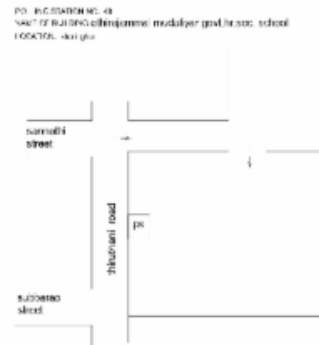

Google Map View

Polling Station Building Front View

Polling Station Front View

Cad View

Key MAP View

1 பெயர் : செங்குட்டுவன் - தந்தையின் பெயர்: ராஜாராம் - வீட்டு எண் : 1 வயது : 56 பாலினம் : ஆண் Photo is available	WDR1377894	2 பெயர் : கௌரி - கணவர் பெயர்: செங்குட்டுவன் - வீட்டு எண் : 1 வயது : 52 பாலினம் : பெண் Photo is available	WDR1377902	3 பெயர் : கலையரசன் - தந்தையின் பெயர்: செங்குட்டுவன் - வீட்டு எண் : 1 வயது : 33 பாலினம் : ஆண் Photo is available	WDR0391441
4 பெயர் : ராஜபெருமாள் - தந்தையின் பெயர்: பெருமாள் - வீட்டு எண் : 1-5 வயது : 39 பாலினம் : ஆண் Photo is available	WDR0392001	5 பெயர் : லோகேஷ் தந்தையின் பெயர்: ஜெயசீலன் வீட்டு எண் : 1/48 வயது : 21 பாலினம் : ஆண் Photo is available	WDR2447852	6 பெயர் : சுதாகர் - தந்தையின் பெயர்: முனிரத்தினம் - வீட்டு எண் : 2 வயது : 45 பாலினம் : ஆண் Photo is available	DKH1545177
7 பெயர் : அம்மனி - கணவர் பெயர்: எத்திராஜு ரெட்டி - வீட்டு எண் : 2/4 வயது : 81 பாலினம் : பெண் Photo is available	WDR1377951	8 பெயர் : சுந்தரி - கணவர் பெயர்: சீனிவாசன் - வீட்டு எண் : 3 வயது : 68 பாலினம் : பெண் Photo is available	WDR1377910	9 பெயர் : குமரன் - தந்தையின் பெயர்: சீனிவாசன் - வீட்டு எண் : 3 வயது : 51 பாலினம் : ஆண் Photo is available	WDR1377936
10 பெயர் : சுரேஷ் - தந்தையின் பெயர்: மோகன் - வீட்டு எண் : 3 வயது : 33 பாலினம் : ஆண் Photo is available	WDR0744987	11 பெயர் : அருண் - தந்தையின் பெயர்: பழனி - வீட்டு எண் : 4 வயது : 36 பாலினம் : ஆண் Photo is available	WDR0150169	12 பெயர் : முகமது அலி - தந்தையின் பெயர்: முகமது இப்ராகிம் - வீட்டு எண் : 5 வயது : 52 பாலினம் : ஆண் Photo is available	DKH1619303
13 பெயர் : சஹாராபேகம் கணவர் பெயர்: சித்திக் வீட்டு எண் : 6/42 வயது : 26 பாலினம் : பெண் Photo is available	WDR1073121	14 பெயர் : சம்பத்ருமார் - தந்தையின் பெயர்: கணேசன் - வீட்டு எண் : 8 வயது : 56 பாலினம் : ஆண் Photo is available	DKH1623628	15 பெயர் : கீதா - கணவர் பெயர்: சம்பத்ருமார் - வீட்டு எண் : 8 வயது : 52 பாலினம் : பெண் Photo is available	DKH1623636
16 பெயர் : பழனி - தந்தையின் பெயர்: சுப்ரமணி - வீட்டு எண் : 10 வயது : 59 பாலினம் : ஆண் Photo is available	DKH1624014	17 பெயர் : வேலு - தந்தையின் பெயர்: குப்பன் - வீட்டு எண் : 10 வயது : 57 பாலினம் : ஆண் Photo is available	DKH2708287	18 பெயர் : சங்கீதா - கணவர் பெயர்: வேலு - வீட்டு எண் : 10 வயது : 44 பாலினம் : பெண் Photo is available	WDR0149591
S 19 பெயர் : சுப்பிரமணி தந்தையின் பெயர்: ராஜேந்திரன் - வீட்டு எண் : 16 வயது : 40 பாலினம் : ஆண் Photo is available	WDR0391995	20 பெயர் : ஈஸ்வரி - தந்தையின் பெயர்: வேலு - வீட்டு எண் : 10 வயது : 30 பாலினம் : ஆண் Photo is available	WDR0745125	21 பெயர் : கீர்த்தனா தந்தையின் பெயர்: வேலு வீட்டு எண் : 10/3 வயது : 26 பாலினம் : பெண் Photo is available	WDR2264521
22 பெயர் : கதிரவன் தந்தையின் பெயர்: வேலு வீட்டு எண் : 10/3 வயது : 22 பாலினம் : ஆண் Photo is available	WDR2352797	23 பெயர் : லாவண்யா - கணவர் பெயர்: அருண் - வீட்டு எண் : 10-4 வயது : 33 பாலினம் : பெண் Photo is available	WDR0391458	24 பெயர் : ஆனந்தகுமார் - தந்தையின் பெயர்: ஜெகநாதன் - வீட்டு எண் : 11 வயது : 63 பாலினம் : ஆண் Photo is available	DKH1622331
25 பெயர் : எசோதா - கணவர் பெயர்: ஆனந்தகுமார் - வீட்டு எண் : 11 வயது : 59 பாலினம் : பெண் Photo is available	DKH1622323	26 பெயர் : லலிதா - கணவர் பெயர்: துரைசாமி - வீட்டு எண் : 12 வயது : 71 பாலினம் : பெண் Photo is available	WDR1377969	27 பெயர் : பூபதி - தந்தையின் பெயர்: துரைசாமி - வீட்டு எண் : 12 வயது : 50 பாலினம் : ஆண் Photo is available	WDR1161116
28 பெயர் : ரஜினி - தந்தையின் பெயர்: துரைசாமி - வீட்டு எண் : 12 வயது : 49 பாலினம் : ஆண் Photo is available	WDR1377977	29 பெயர் : அபிராமி கணவர் பெயர்: ரஜினி வீட்டு எண் : 12 வயது : 44 பாலினம் : பெண் Photo is available	WDR0132860	30 பெயர் : சலிதா - கணவர் பெயர்: பூபதி - வீட்டு எண் : 12 வயது : 40 பாலினம் : பெண் Photo is available	WDR0343970