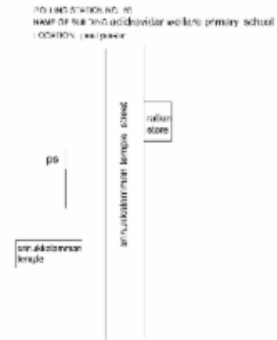

Key MAP View