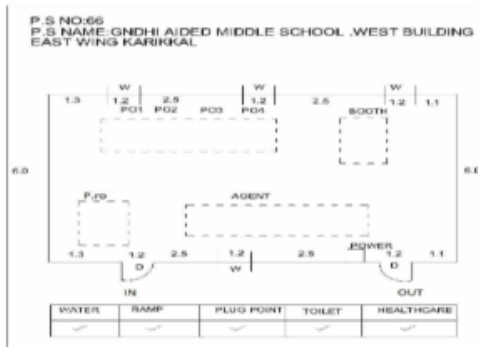

கையொப்பம்

Nazri Naksha

Google Map View

Polling Station Building Front View

Polling Station Front View

Cad View

Key MAP View

சட்டமன்றத் தொகுதியின் எண் மற்றும் பெயர் : 39-சோளிங்கர்
பிரிவு எண் மற்றும் பெயர் 1-கரிக்கல் (வ.கி) மற்றும் (ஊ), வார்டு 4 விநாயகர் கோயில் தெரு