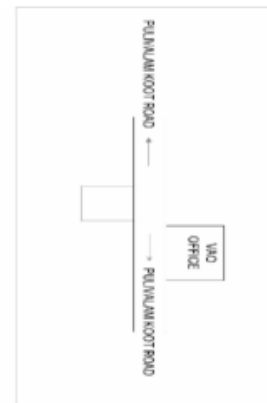

Cad View

Key MAP View