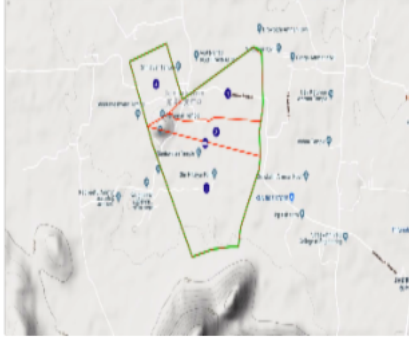

Nazri Naksha