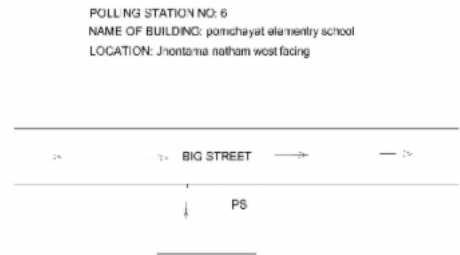

Key MAP View