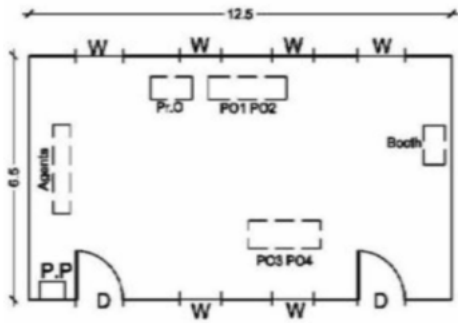

வாக்காளர் பதிவு அலுவலரின்
கையொப்பம்

Nazri Naksha

Google Map View

Polling Station Building Front View

Polling Station Front View

Cad View

Key MAP View

சட்டமன்றத் தொகுதியின் எண் மற்றும் பெயர் : 4-திருவள்ளூர்
பிரிவு எண் மற்றும் பெயர் 1-இலட்சுமாபுரம் (ஊ), சின்னத்தெரு (வார்டு-2)