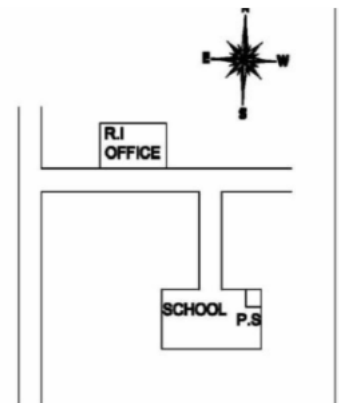

Cad View

Key MAP View