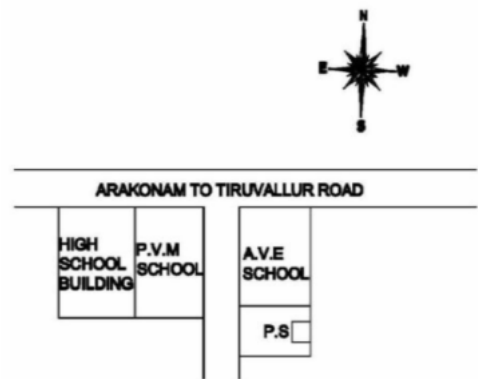

Key MAP View