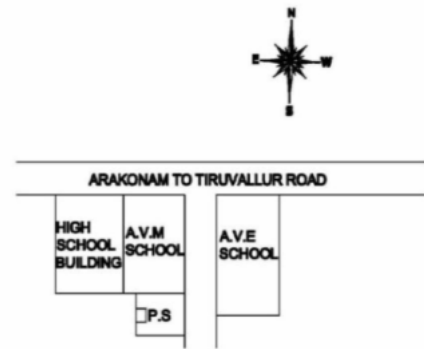

Google Map View

Polling Station Building Front View

Polling Station Front View

Cad View

Key MAP View

1 பெயர் : ஏழுமலை தந்தையின் பெயர்: கபாலி வீட்டு எண் : 1 வயது : 76 பாலினம் : ஆண்	IXT2465953 Photo is available	2 பெயர் : இந்து - கணவர் பெயர்: புருஷோத்தமன் - வீட்டு எண் : 1 வயது : 43 பாலினம் : பெண்	IXT0596999 Photo is available	3 பெயர் : கோமதி - தந்தையின் பெயர்: ஆனந்தன் - வீட்டு எண் : 1 வயது : 42 பாலினம் : பெண்	IXT0558502 Photo is available
4 பெயர் : மஞ்சளா - தந்தையின் பெயர்: பசுபதி - வீட்டு எண் : 1 வயது : 41 பாலினம் : பெண்	IXT1326081 Photo is available	5 பெயர் : நதியா தந்தையின் பெயர்: குமார் வீட்டு எண் : 1 வயது : 41 பாலினம் : பெண்	IXT2264331 Photo is available	6 பெயர் : ரமணி கணவர் பெயர்: கேசவன் வீட்டு எண் : 1 வயது : 41 பாலினம் : பெண்	IXT2429538 Photo is available
7 பெயர் : துளசிமணி - தந்தையின் பெயர்: டில்லிபாபு - வீட்டு எண் : 1 வயது : 33 பாலினம் : ஆண்	IXT0558494 Photo is available	8 பெயர் : சரவணன் - தந்தையின் பெயர்: ரகுபதி - வீட்டு எண் : 1 வயது : 29 பாலினம் : ஆண்	IXT1326099 Photo is available	9 பெயர் : தமிழரசன் - தந்தையின் பெயர்: சம்பத் - வீட்டு எண் : 1 வயது : 29 பாலினம் : ஆண்	IXT1326065 Photo is available
10 பெயர் : விஜய் - தந்தையின் பெயர்: விநாயகமுர்த்தி - வீட்டு எண் : 1 வயது : 28 பாலினம் : ஆண்	IXT1360668 Photo is available	11 பெயர் : கணேசன் - தந்தையின் பெயர்: தங்க வேல் ரெட்டியார் - வீட்டு எண் : 1-1 வயது : 74 பாலினம் : ஆண்	IXT0046961 Photo is available	12 பெயர் : வெங்கடேசன் - தந்தையின் பெயர்: டில்லி - வீட்டு எண் : 1-1 வயது : 38 பாலினம் : ஆண்	IXT0047266 Photo is available
13 பெயர் : புருஷோத்தமன் தந்தையின் பெயர்: வெங்கடேசன் வீட்டு எண் : 1/2 வயது : 26 பாலினம் : ஆண்	IXT2345668 Photo is available	14 பெயர் : தனசேகர் தந்தையின் பெயர்: வெங்கடேசன் வீட்டு எண் : 1/2 வயது : 23 பாலினம் : ஆண்	IXT2474575 Photo is available	15 பெயர் : திவ்யா தந்தையின் பெயர்: செல்வம் வீட்டு எண் : 1/3 வயது : 25 பாலினம் : பெண்	IXT1509553 Photo is available
16 பெயர் : மல்லிகா - கணவர் பெயர்: பன்னீர்செல்வம் - வீட்டு எண் : 1/3பி வயது : 63 பாலினம் : பெண்	IXT1898824 Photo is available	17 பெயர் : தரணி - கணவர் பெயர்: பாலகுமார் - வீட்டு எண் : 1-4 வயது : 34 பாலினம் : பெண்	IXT0489898 Photo is available	18 பெயர் : சதிஷ் - தந்தையின் பெயர்: செல்வம் - வீட்டு எண் : 1-5 வயது : 28 பாலினம் : ஆண்	IXT1209279 Photo is available
19 பெயர் : ஜானகிராமன் - தந்தையின் பெயர்: மாரகபந்து - வீட்டு எண் : 1/6 வயது : 57 பாலினம் : ஆண்	AZZ7937352 Photo is available	20 பெயர் : வித்யா சாகர் தந்தையின் பெயர்: ஜெயந்தி வீட்டு எண் : 1/6 வயது : 22 பாலினம் : ஆண்	IXT2492361 Photo is available	21 பெயர் : தீனாசாகர் தாயின் பெயர்: ஜெயந்தி வீட்டு எண் : 1/6 வயது : 19 பாலினம் : ஆண்	IXT2708469 Photo is available
22 பெயர் : விஜயலட்சுமி - கணவர் பெயர்: பாலசுந்தரம் - வீட்டு எண் : 1-7 வயது : 49 பாலினம் : பெண்	IXT0698084 Photo is available	23 பெயர் : யுவராஜ் - தந்தையின் பெயர்: குப்பன் - வீட்டு எண் : 1-7 வயது : 39 பாலினம் : ஆண்	IXT0046896 Photo is available	24 பெயர் : சீனிவாசன் - தந்தையின் பெயர்: குப்பன் - வீட்டு எண் : 1-7 வயது : 36 பாலினம் : ஆண்	IXT0046904 Photo is available
25 பெயர் : ஜீவா - கணவர் பெயர்: யுவராஜ் - வீட்டு எண் : 1-7 வயது : 32 பாலினம் : பெண்	IXT1139674 Photo is available	26 பெயர் : சம்பூர்ணம் கணவர் பெயர்: சீனிவாசன் வீட்டு எண் : 1/7 வயது : 30 பாலினம் : பெண்	IXT2355758 Photo is available	# 27 பெயர் : ஹேமப்பிரியா ச கணவர் பெயர்: சதீஷ்குமார் வீட்டு எண் : 1/7 வயது : 29 பாலினம் : பெண்	IXT2708311 Photo is available
28 பெயர் : சண்முகராஜ் - தந்தையின் பெயர்: பாலசுந்தரம் - வீட்டு எண் : 1-7 வயது : 28 பாலினம் : ஆண்	IXT1360684 Photo is available	29 பெயர் : ரேவதி - கணவர் பெயர்: சுதாகர் - வீட்டு எண் : 1-8 வயது : 38 பாலினம் : பெண்	IXT0046912 Photo is available	30 பெயர் : பிரவீன் நாதன் ஸ் தந்தையின் பெயர்: செந்தில்நாதன் வீட்டு எண் : 1/8b வயது : 20 பாலினம் : ஆண்	IXT2598704 Photo is available