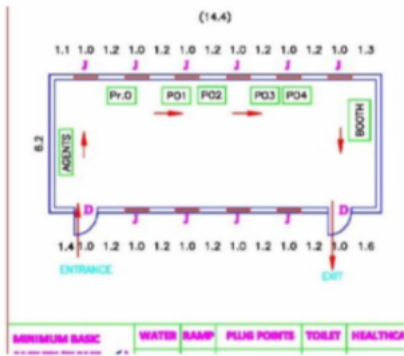

Google Map View

Polling Station Building Front View

Polling Station Front View

Cad View

Key MAP View

1 பெயர் : செல்வகுமாரி - கணவர் பெயர்: லோகரஞ்சன் - வீட்டு எண் : 1 வயது : 61 பாலினம் : பெண் Photo is available	IXT0598086	2 பெயர் : ரகு - தந்தையின் பெயர்: தேவன்பு - வீட்டு எண் : 1 வயது : 61 பாலினம் : ஆண் Photo is available	IXT0916403	3 பெயர் : செல்லம்மா - கணவர் பெயர்: ஆறுமுகம் - வீட்டு எண் : 1 வயது : 56 பாலினம் : பெண் Photo is available	IXT0560201
4 பெயர் : சமதி - கணவர் பெயர்: ரகு - வீட்டு எண் : 1 வயது : 54 பாலினம் : பெண் Photo is available	IXT0916395	5 பெயர் : அஞ்சலா - கணவர் பெயர்: ஜெயசீலன் - வீட்டு எண் : 1 வயது : 50 பாலினம் : பெண் Photo is available	IXT1140656	6 பெயர் : விமலா - கணவர் பெயர்: சோனு - வீட்டு எண் : 1 வயது : 45 பாலினம் : பெண் Photo is available	IXT0650838
7 பெயர் : நித்தியா - கணவர் பெயர்: வேலு - வீட்டு எண் : 1 வயது : 43 பாலினம் : பெண் Photo is available	IXT1281955	8 பெயர் : தேவி - கணவர் பெயர்: அருண் - வீட்டு எண் : 1 வயது : 41 பாலினம் : பெண் Photo is available	IXT1211937	9 பெயர் : தனரேகா - தந்தையின் பெயர்: ஆபிரகாம்லிங்கன் வீட்டு எண் : 1 வயது : 40 பாலினம் : பெண் Photo is available	IXT1140599
10 பெயர் : ஸ்டாலின் - தந்தையின் பெயர்: தேவன் - வீட்டு எண் : 1 வயது : 40 பாலினம் : ஆண் Photo is available	IXT1076462	11 பெயர் : சகிலா - கணவர் பெயர்: சேட்டு - வீட்டு எண் : 1 வயது : 39 பாலினம் : பெண் Photo is available	IXT0779553	12 பெயர் : சுரேஷ் - தந்தையின் பெயர்: தேவன் - வீட்டு எண் : 1 வயது : 39 பாலினம் : ஆண் Photo is available	IXT1076454
13 பெயர் : ரேவதி - கணவர் பெயர்: ராஜேஷ்குமார் - வீட்டு எண் : 1 வயது : 39 பாலினம் : பெண் Photo is available	IXT0650762	14 பெயர் : வினோத்குமாரி - கணவர் பெயர்: நாகலிங்கம் - வீட்டு எண் : 1 வயது : 38 பாலினம் : பெண் Photo is available	IXT0598409	15 பெயர் : மணிகண்டன் - தந்தையின் பெயர்: ஆறுமுகம் - வீட்டு எண் : 1 வயது : 38 பாலினம் : ஆண் Photo is available	IXT0560219
16 பெயர் : ஜான்சிராணி - கணவர் பெயர்: ராஜா - வீட்டு எண் : 1 வயது : 37 பாலினம் : பெண் Photo is available	IXT1140672	17 பெயர் : விமல் - தந்தையின் பெயர்: லோகரஞ்சன் - வீட்டு எண் : 1 வயது : 37 பாலினம் : ஆண் Photo is available	IXT0598094	18 பெயர் : அருண் - தந்தையின் பெயர்: ஏசுபாதம் - வீட்டு எண் : 1 வயது : 36 பாலினம் : ஆண் Photo is available	IXT1171339
19 பெயர் : வினிபா - தந்தையின் பெயர்: லோகநாதன் - வீட்டு எண் : 1 வயது : 36 பாலினம் : பெண் Photo is available	IXT0598078	20 பெயர் : வினங்குமார் பு தந்தையின் பெயர்: புஷ்பநாதன் - வீட்டு எண் : 1 வயது : 36 பாலினம் : ஆண் Photo is available	IXT0050427	21 பெயர் : திவ்யா - கணவர் பெயர்: ரூபன் - வீட்டு எண் : 1 வயது : 35 பாலினம் : பெண் Photo is available	IXT1281948
22 பெயர் : சரோஜா - கணவர் பெயர்: பாபு - வீட்டு எண் : 1 வயது : 35 பாலினம் : பெண் Photo is available	IXT1076447	23 பெயர் : காந்தி - தந்தையின் பெயர்: விஜயன் - வீட்டு எண் : 1 வயது : 35 பாலினம் : ஆண் Photo is available	IXT0701888	24 பெயர் : காயத்திரி - தந்தையின் பெயர்: கெம்புராஜி - வீட்டு எண் : 1 வயது : 35 பாலினம் : பெண் Photo is available	IXT0598110
25 பெயர் : கதிரவன் - தந்தையின் பெயர்: கமலநாதன் - வீட்டு எண் : 1 வயது : 34 பாலினம் : ஆண் Photo is available	IXT0560177	26 பெயர் : தீபன் - தந்தையின் பெயர்: சேகர் - வீட்டு எண் : 1 வயது : 34 பாலினம் : ஆண் Photo is available	IXT0701896	27 பெயர் : ரமாதேவி - கணவர் பெயர்: விஷ்வநாதன் - வீட்டு எண் : 1 வயது : 33 பாலினம் : பெண் Photo is available	IXT1362458
28 பெயர் : சூரியகலா - கணவர் பெயர்: ஏழுமலை - வீட்டு எண் : 1 வயது : 33 பாலினம் : பெண் Photo is available	IXT0988386	29 பெயர் : முருகன் - தந்தையின் பெயர்: நடராஜ் - வீட்டு எண் : 1 வயது : 31 பாலினம் : ஆண் Photo is available	IXT1211960	S பெயர் : ரேஷ்மா - தந்தையின் பெயர்: ரகு - வீட்டு எண் : 1 வயது : 30 பாலினம் : பெண் DELETED Photo is available	IXT0916437