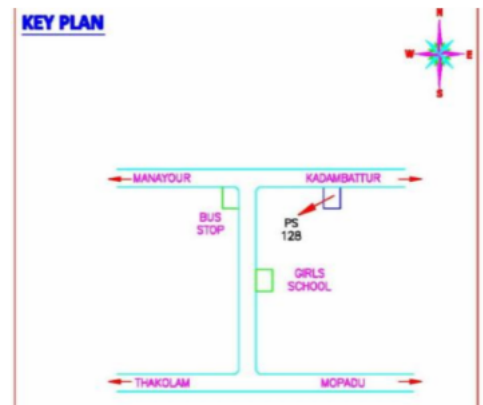

Key MAP View