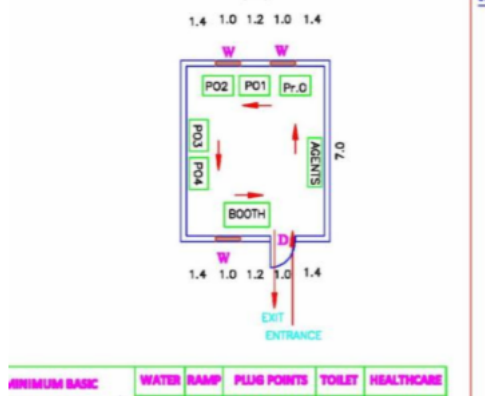

Cad View

Key MAP View