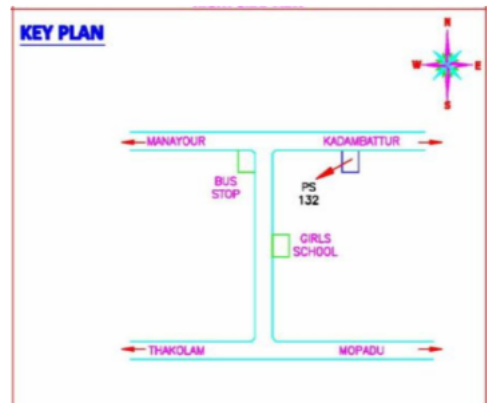

Cad View

Key MAP View