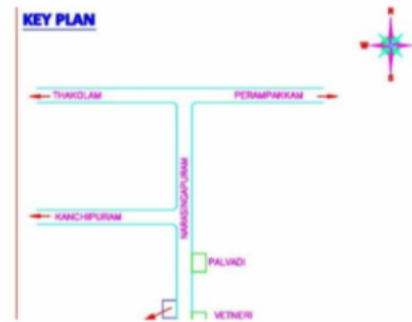

Google Map View

Polling Station Building Front View

Polling Station Front View

Cad View

Key MAP View

1 பெயர் : கண்மணி - தந்தையின் பெயர்: சம்பத் - வீட்டு எண் : 1 வயது : 33 பாலினம் : பெண்	IXT1363886 Photo is available	2 பெயர் : வினோதினி - தந்தையின் பெயர்: குமரேசன் - வீட்டு எண் : 1 வயது : 31 பாலினம் : பெண்	IXT0919050 Photo is available	3 பெயர் : நவீன் குமார் - தந்தையின் பெயர்: ராஜேந்திரன் - வீட்டு எண் : 1-28 வயது : 32 பாலினம் : ஆண்	IXT0918896 Photo is available
4 பெயர் : பிரியதர்ஷினி தந்தையின் பெயர்: ஏழுமலை வீட்டு எண் : 1/37 வயது : 23 பாலினம் : பெண்	IXT2392728 Photo is available	5 பெயர் : கீர்த்தனா ச சண்முகம் தந்தையின் பெயர்: சண்முகம் வீட்டு எண் : 1/42 வயது : 23 பாலினம் : பெண்	IXT2523223 Photo is available	6 பெயர் : லோகேஷ் தந்தையின் பெயர்: வேலு வீட்டு எண் : 1/48 வயது : 27 பாலினம் : ஆண்	IXT2347656 Photo is available
7 பெயர் : ரமேஷ் தந்தையின் பெயர்: வேலு வீட்டு எண் : 1/48 வயது : 24 பாலினம் : ஆண்	IXT2346096 Photo is available	8 பெயர் : லக்ஷ்மா திருவேங்கடம் தந்தையின் பெயர்: திருவேங்கடம் வீட்டு எண் : 1/52 வயது : 20 பாலினம் : பெண்	IXT2623684 Photo is available	9 பெயர் : யசோத் பி தந்தையின் பெயர்: பழனி -- வீட்டு எண் : 1-56 வயது : 35 பாலினம் : பெண்	IXT0334045 Photo is available
10 பெயர் : இராமகிருஷ்ணன் - தந்தையின் பெயர்: பழனி - வீட்டு எண் : 1-56 வயது : 33 பாலினம் : ஆண்	IXT0561472 Photo is available	11 பெயர் : ஜோதி - தந்தையின் பெயர்: டில்லி - வீட்டு எண் : 1-59 வயது : 41 பாலினம் : பெண்	IXT0333963 Photo is available	12 பெயர் : பவித்ரா கோ கணவர் பெயர்: பெருமாள் வீட்டு எண் : 1/60 வயது : 26 பாலினம் : பெண்	IXT2459824 Photo is available
13 பெயர் : பிரியா வெ வெங்கடேசன் தந்தையின் பெயர்: வெங்கடேசன் வீட்டு எண் : 1/63 வயது : 23 பாலினம் : பெண்	IXT2516169 Photo is available	14 பெயர் : சுதர்சனன் த தந்தையின் பெயர்: தனிகாசலம் ஆ வீட்டு எண் : 1/63/2 வயது : 21 பாலினம் : ஆண்	IXT2642122 Photo is available	15 பெயர் : டில்லி - தந்தையின் பெயர்: முருகன் - வீட்டு எண் : 1-65 வயது : 38 பாலினம் : ஆண்	LFV4388070 Photo is available
16 பெயர் : ரேவதி - கணவர் பெயர்: சுரேஷ் - வீட்டு எண் : 1-65 வயது : 37 பாலினம் : பெண்	IXT1214832 Photo is available	17 பெயர் : வசந்தகுமார் - தந்தையின் பெயர்: பரஞ்சோதி - வீட்டு எண் : 1/66ஏ வயது : 42 பாலினம் : ஆண்	LFV2992766 Photo is available	18 பெயர் : சிந்தியா - கணவர் பெயர்: வசந்தகுமார் - வீட்டு எண் : 1-66A வயது : 33 பாலினம் : பெண்	IXT1141928 Photo is available
19 பெயர் : மோகனசுந்தரம் - தந்தையின் பெயர்: கதிர்வேலு - வீட்டு எண் : 1-67 வயது : 57 பாலினம் : ஆண்	IXT1877620 Photo is available	20 பெயர் : பூபாலன் - தந்தையின் பெயர்: பிச்சாண்டி - வீட்டு எண் : 1-67 வயது : 36 பாலினம் : ஆண்	IXT0333997 Photo is available	21 பெயர் : சண்முகம் தந்தையின் பெயர்: தேவராஜ் வீட்டு எண் : 1/69 வயது : 54 பாலினம் : ஆண்	IXT1514603 Photo is available
22 பெயர் : ஹரிபிரசாத் ச தந்தையின் பெயர்: சண்முகம் தே வீட்டு எண் : 1/69 வயது : 20 பாலினம் : ஆண்	IXT2653160 Photo is available	23 பெயர் : பவானி தந்தையின் பெயர்: சண்முகம் வீட்டு எண் : 1/72 வயது : 26 பாலினம் : பெண்	IXT1473297 Photo is available	24 பெயர் : மோகன் - தந்தையின் பெயர்: வெங்கடேசன் - வீட்டு எண் : 1-74 வயது : 34 பாலினம் : ஆண்	IXT0333989 Photo is available
25 பெயர் : எழிலரசி மோகன் கணவர் பெயர்: மோகன் வீட்டு எண் : 1/74 வயது : 28 பாலினம் : பெண்	IXT2686392 Photo is available	26 பெயர் : மோனிகா ச சந்திரசேகர் ச தந்தையின் பெயர்: சந்திரசேகர் ச வீட்டு எண் : 1/76 வயது : 22 பாலினம் : பெண்	IXT2531861 Photo is available	27 பெயர் : ஆ மோகனசுந்தரம் தந்தையின் பெயர்: ஆரியப்பன் - வீட்டு எண் : 1-77 வயது : 64 பாலினம் : ஆண்	IXT1838473 Photo is available
28 பெயர் : மோ இந்திரா கணவர் பெயர்: ஆ மோகனசுந்தரம் வீட்டு எண் : 1-77 வயது : 58 பாலினம் : பெண்	IXT1877638 Photo is available	29 பெயர் : வினோத் குமார் மோ தந்தையின் பெயர்: மோகனசுந்தரம் ஆ வீட்டு எண் : 1/77 வயது : 38 பாலினம் : ஆண்	LFV4080537 Photo is available	30 பெயர் : திவ்யா பா கணவர் பெயர்: வினோத் குமார் மோ வீட்டு எண் : 1/77 வயது : 31 பாலினம் : பெண்	IXT1487941 Photo is available