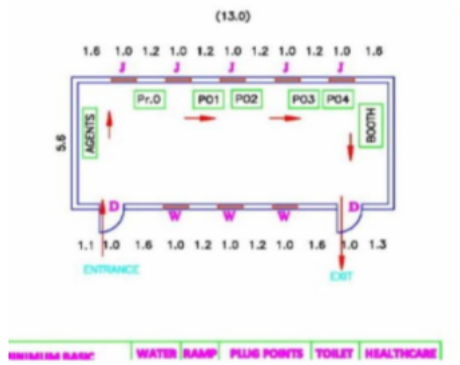

Google Map View

Polling Station Building Front View

Polling Station Front View

Cad View

Key MAP View

1 பெயர் : கண்மணி - தந்தையின் பெயர்: சம்பத் - வீட்டு எண் : 1 வயது : 33 பாலினம் : பெண்	IXT1363886 Photo is available	2 பெயர் : வினோதினி - தந்தையின் பெயர்: குமரேசன் - வீட்டு எண் : 1 வயது : 31 பாலினம் : பெண்	IXT0919050 Photo is available	3 பெயர் : நவீன் குமார் - தந்தையின் பெயர்: ராஜேந்திரன் - வீட்டு எண் : 1-28 வயது : 32 பாலினம் : ஆண்	IXT0918896 Photo is available
4 பெயர் : பிரியதர்ஷினி தந்தையின் பெயர்: ஏழுமலை வீட்டு எண் : 1/37 வயது : 23 பாலினம் : பெண்	IXT2392728 Photo is available	5 பெயர் : கீர்த்தனா ச சண்முகம் தந்தையின் பெயர்: சண்முகம் வீட்டு எண் : 1/42 வயது : 23 பாலினம் : பெண்	IXT2523223 Photo is available	6 பெயர் : லோகேஷ் தந்தையின் பெயர்: வேலு வீட்டு எண் : 1/48 வயது : 27 பாலினம் : ஆண்	IXT2347656 Photo is available
7 பெயர் : ரமேஷ் தந்தையின் பெயர்: வேலு வீட்டு எண் : 1/48 வயது : 24 பாலினம் : ஆண்	IXT2346096 Photo is available	8 பெயர் : லக்ஷ்மா திருவேங்கடம் தந்தையின் பெயர்: திருவேங்கடம் வீட்டு எண் : 1/52 வயது : 20 பாலினம் : பெண்	IXT2623684 Photo is available	9 பெயர் : யசோத் பி தந்தையின் பெயர்: பழனி -- வீட்டு எண் : 1-56 வயது : 35 பாலினம் : பெண்	IXT0334045 Photo is available
10 பெயர் : இராமகிருஷ்ணன் - தந்தையின் பெயர்: பழனி - வீட்டு எண் : 1-56 வயது : 33 பாலினம் : ஆண்	IXT0561472 Photo is available	11 பெயர் : ஜோதி - தந்தையின் பெயர்: டில்லி - வீட்டு எண் : 1-59 வயது : 41 பாலினம் : பெண்	IXT0333963 Photo is available	12 பெயர் : பவித்ரா கோ கணவர் பெயர்: பெருமாள் வீட்டு எண் : 1/60 வயது : 26 பாலினம் : பெண்	IXT2459824 Photo is available
13 பெயர் : பிரியா வெ வெங்கடேசன் தந்தையின் பெயர்: வெங்கடேசன் வீட்டு எண் : 1/63 வயது : 23 பாலினம் : பெண்	IXT2516169 Photo is available	14 பெயர் : சுதர்சனன் த தந்தையின் பெயர்: தனிகாசலம் ஆ வீட்டு எண் : 1/63/2 வயது : 21 பாலினம் : ஆண்	IXT2642122 Photo is available	15 பெயர் : டில்லி - தந்தையின் பெயர்: முருகன் - வீட்டு எண் : 1-65 வயது : 38 பாலினம் : ஆண்	LFV4388070 Photo is available
16 பெயர் : ரேவதி - கணவர் பெயர்: சுரேஷ் - வீட்டு எண் : 1-65 வயது : 37 பாலினம் : பெண்	IXT1214832 Photo is available	17 பெயர் : வசந்தகுமார் - தந்தையின் பெயர்: பரஞ்சோதி - வீட்டு எண் : 1/66ஏ வயது : 42 பாலினம் : ஆண்	LFV2992766 Photo is available	18 பெயர் : சிந்தியா - கணவர் பெயர்: வசந்தகுமார் - வீட்டு எண் : 1-66A வயது : 33 பாலினம் : பெண்	IXT1141928 Photo is available
19 பெயர் : மோகனசுந்தரம் - தந்தையின் பெயர்: கதிர்வேலு - வீட்டு எண் : 1-67 வயது : 57 பாலினம் : ஆண்	IXT1877620 Photo is available	20 பெயர் : பூபாலன் - தந்தையின் பெயர்: பிச்சாண்டி - வீட்டு எண் : 1-67 வயது : 36 பாலினம் : ஆண்	IXT0333997 Photo is available	21 பெயர் : சண்முகம் தந்தையின் பெயர்: தேவராஜ் வீட்டு எண் : 1/69 வயது : 54 பாலினம் : ஆண்	IXT1514603 Photo is available
22 பெயர் : ஹரிபிரசாத் ச தந்தையின் பெயர்: சண்முகம் தே வீட்டு எண் : 1/69 வயது : 20 பாலினம் : ஆண்	IXT2653160 Photo is available	23 பெயர் : பவானி தந்தையின் பெயர்: சண்முகம் வீட்டு எண் : 1/72 வயது : 26 பாலினம் : பெண்	IXT1473297 Photo is available	24 பெயர் : மோகன் - தந்தையின் பெயர்: வெங்கடேசன் - வீட்டு எண் : 1-74 வயது : 34 பாலினம் : ஆண்	IXT0333989 Photo is available
25 பெயர் : எழிலரசி மோகன் கணவர் பெயர்: மோகன் வீட்டு எண் : 1/74 வயது : 28 பாலினம் : பெண்	IXT2686392 Photo is available	26 பெயர் : மோனிகா ச சந்திரசேகர் ச தந்தையின் பெயர்: சந்திரசேகர் ச வீட்டு எண் : 1/76 வயது : 22 பாலினம் : பெண்	IXT2531861 Photo is available	27 பெயர் : ஆ மோகனசுந்தரம் தந்தையின் பெயர்: ஆரியப்பன் - வீட்டு எண் : 1-77 வயது : 64 பாலினம் : ஆண்	IXT1838473 Photo is available
28 பெயர் : மோ இந்திரா கணவர் பெயர்: ஆ மோகனசுந்தரம் வீட்டு எண் : 1-77 வயது : 58 பாலினம் : பெண்	IXT1877638 Photo is available	29 பெயர் : வினோத் குமார் மோ தந்தையின் பெயர்: மோகனசுந்தரம் ஆ வீட்டு எண் : 1/77 வயது : 38 பாலினம் : ஆண்	LFV4080537 Photo is available	30 பெயர் : திவ்யா பா கணவர் பெயர்: வினோத் குமார் மோ வீட்டு எண் : 1/77 வயது : 31 பாலினம் : பெண்	IXT1487941 Photo is available