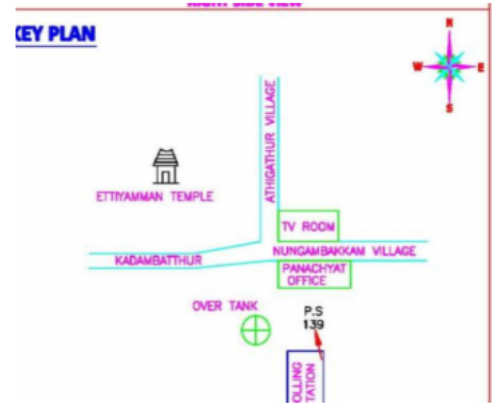

Cad View

Key MAP View