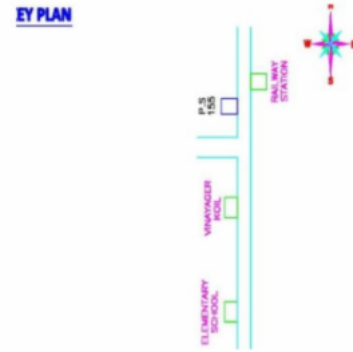

Key MAP View