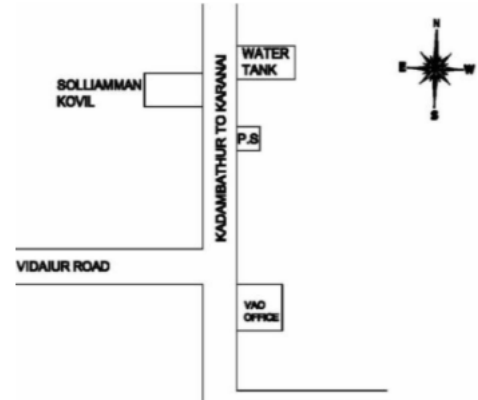

Key MAP View