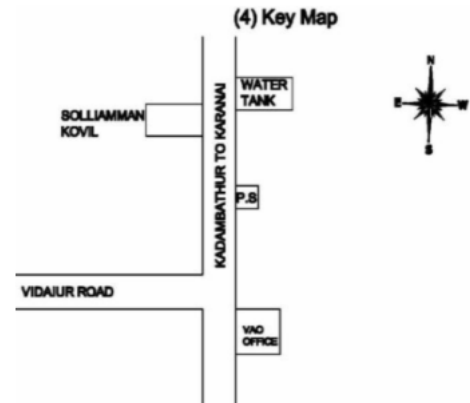

Cad View

Key MAP View