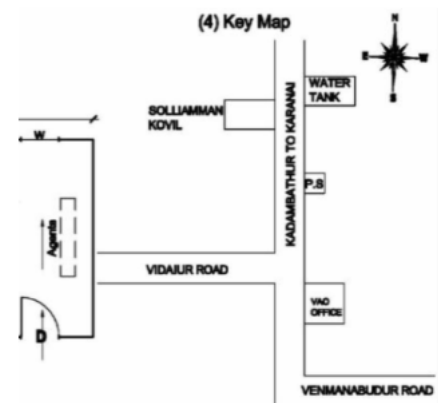

Key MAP View