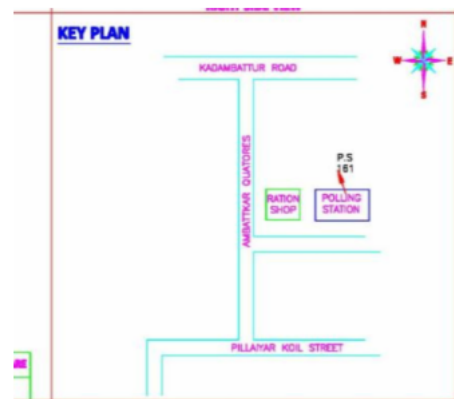

Cad View

Key MAP View