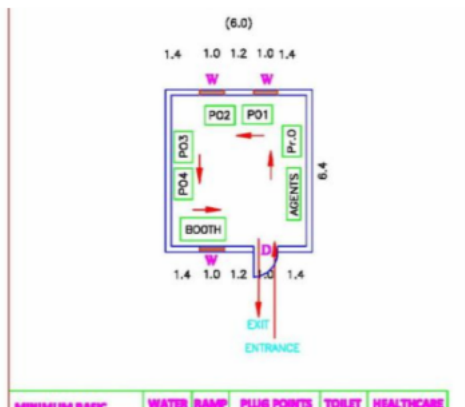

Cad View

Key MAP View