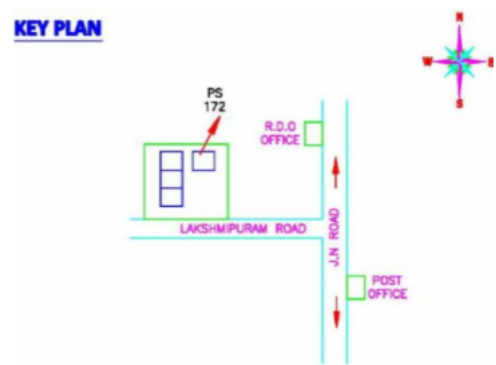

Cad View

Key MAP View