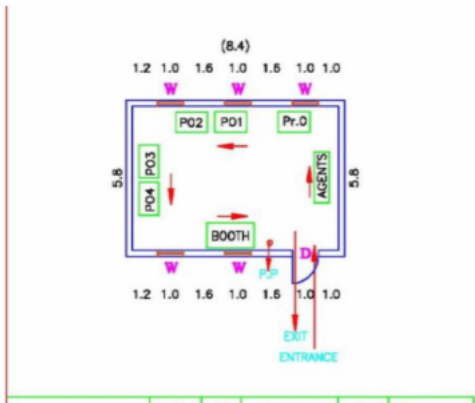

Google Map View

Polling Station Building Front View

Polling Station Front View

Cad View

Key MAP View

1 பெயர் : உதயபால் - தந்தையின் பெயர்: சீனிவாசன் - வீட்டு எண் : 1 வயது : 73 பாலினம் : ஆண் Photo is available IXT1407857	2 பெயர் : ரோஸ் - கணவர் பெயர்: வேலாயுதம் - வீட்டு எண் : 1 வயது : 71 பாலினம் : பெண் Photo is available IXT0931576	3 பெயர் : ரகுராம் - தந்தையின் பெயர்: திருவேங்கடம் - வீட்டு எண் : 1 வயது : 64 பாலினம் : ஆண் Photo is available IXT0605550
4 பெயர் : கஜேந்திரன் - தந்தையின் பெயர்: தாமோதரன் - வீட்டு எண் : 1 வயது : 64 பாலினம் : ஆண் Photo is available ABQ1972074	5 பெயர் : ராதா / தாயின் பெயர்: புஷ்பாங்கதன் புஷ்பாங்கதன் வீட்டு எண் : 1 வயது : 64 பாலினம் : பெண் Photo is available IXT0426817	6 பெயர் : விஜயகுமாரி - கணவர் பெயர்: கஜேந்திரன் - வீட்டு எண் : 1 வயது : 60 பாலினம் : பெண் Photo is available ABQ1972082
7 பெயர் : பாலாஜி - தந்தையின் பெயர்: குருசுவாமி - வீட்டு எண் : 1 வயது : 59 பாலினம் : ஆண் Photo is available IXT1147719	8 பெயர் : ரவி - தந்தையின் பெயர்: துரை - வீட்டு எண் : 1 வயது : 58 பாலினம் : ஆண் Photo is available IXT1004381	9 பெயர் : கெஜலட்சுமி - கணவர் பெயர்: ரகுராம் - வீட்டு எண் : 1 வயது : 55 பாலினம் : பெண் Photo is available IXT0605576
10 பெயர் : தீபா - கணவர் பெயர்: பாலாஜி - வீட்டு எண் : 1 வயது : 55 பாலினம் : பெண் Photo is available IXT0506113	11 பெயர் : சீனிவாசலு - தந்தையின் பெயர்: சஞ்சீவிராஜ் - வீட்டு எண் : 1 வயது : 55 பாலினம் : ஆண் Photo is available IXT0506469	12 பெயர் : விகாஸ் மணிகண்டன் வெ தந்தையின் பெயர்: கஜேந்திரன் வீட்டு எண் : 1 வயது : 47 பாலினம் : ஆண் Photo is available IXT2630481
13 பெயர் : ராஜேஷ் - தந்தையின் பெயர்: முனிரத்தினம் - வீட்டு எண் : 1 வயது : 44 பாலினம் : ஆண் Photo is available IXT0507673	14 பெயர் : ராஜீ - தந்தையின் பெயர்: கிருஷ்ண சுவாமி - வீட்டு எண் : 1 வயது : 43 பாலினம் : ஆண் Photo is available IXT1092022	15 பெயர் : நாக ராஜீ - தந்தையின் பெயர்: நாகபூஷ்ணம் ராஜீ - வீட்டு எண் : 1 வயது : 43 பாலினம் : ஆண் Photo is available IXT1092030
16 பெயர் : பிரதீபா - கணவர் பெயர்: தஸ்ராஜ் - வீட்டு எண் : 1 வயது : 42 பாலினம் : பெண் Photo is available IXT1004357	17 பெயர் : ஜெய்தா பு ரா தந்தையின் பெயர்: புஷ்பாங்கதன் வீட்டு எண் : 1 வயது : 40 பாலினம் : பெண் Photo is available IXT0426361	18 பெயர் : ராஜு வெட்சுமி - கணவர் பெயர்: ராஜீ - வீட்டு எண் : 1 வயது : 39 பாலினம் : பெண் Photo is available IXT1092048
19 பெயர் : பத்மினி - தந்தையின் பெயர்: விராரகவன் - வீட்டு எண் : 1 வயது : 38 பாலினம் : பெண் Photo is available IXT1372739	20 பெயர் : சத்யா கணவர் பெயர்: சேகர் வீட்டு எண் : 1 வயது : 36 பாலினம் : பெண் Photo is available IXT2471696	21 பெயர் : அகிலா / தந்தையின் பெயர்: ராமமூர்த்தி / வீட்டு எண் : 1 வயது : 35 பாலினம் : பெண் Photo is available UVQ2158582
22 பெயர் : ஆர்த்தி - தந்தையின் பெயர்: ராமன் - வீட்டு எண் : 1 வயது : 33 பாலினம் : பெண் Photo is available IXT0831180	S 23 பெயர் : யாமினி - தந்தையின் பெயர்: ராமன் - வீட்டு எண் : 1 வயது : 31 பாலினம் : பெண் DELETED Photo is available IXT0831172	# 24 பெயர் : யு நந்தினி தந்தையின் பெயர்: யுவராஜன் - வீட்டு எண் : 1 வயது : 30 பாலினம் : பெண் Photo is available IXT1147826
25 பெயர் : பிரவின்குமார் - தந்தையின் பெயர்: ரவி - வீட்டு எண் : 1 வயது : 30 பாலினம் : ஆண் Photo is available IXT1004332	26 பெயர் : லேகாபுரி - தந்தையின் பெயர்: ஜெகதீசன் - வீட்டு எண் : 1 வயது : 30 பாலினம் : பெண் Photo is available IXT1004399	27 பெயர் : அப்ரார் - தந்தையின் பெயர்: முகமது நாசர் - வீட்டு எண் : 1 வயது : 28 பாலினம் : ஆண் Photo is available IXT1290386
28 பெயர் : ராகவேந்திரன் தந்தையின் பெயர்: கோவிந்தராஜன் - வீட்டு எண் : 1 வயது : 28 பாலினம் : ஆண் Photo is available IXT1372770	29 பெயர் : வீ அ பிரீத்தி சந்திர யோகா தந்தையின் பெயர்: அய்யனார் - வீட்டு எண் : 1 வயது : 27 பாலினம் : பெண் Photo is available IXT1372762	30 பெயர் : அக்ஷயா பா தந்தையின் பெயர்: பாலாஜி வீட்டு எண் : 1 வயது : 20 பாலினம் : பெண் Photo is available IXT2695799