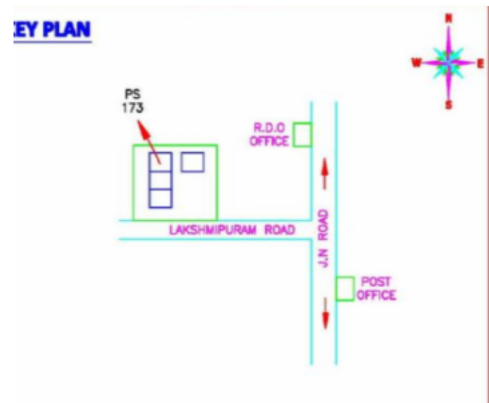

Key MAP View