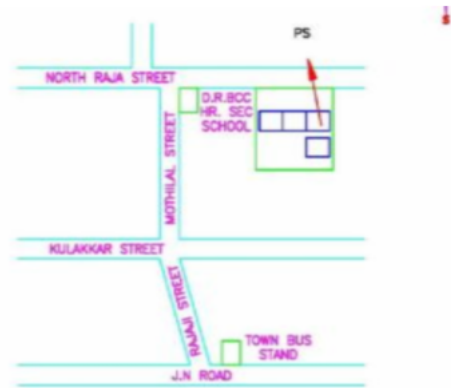

Google Map View

Polling Station Building Front View

Polling Station Front View

Cad View

Key MAP View

1 பெயர் : விரோணிக்கா - கணவர் பெயர்: பிரபு கஜேந்திரன் - வீட்டு எண் : 1 வயது : 41 பாலினம் : பெண் Photo is available	IXT1299270	2 பெயர் : தமிழ்ச்செல்வி - கணவர் பெயர்: ரமேஷ் - வீட்டு எண் : 1 வயது : 36 பாலினம் : பெண் Photo is available	IXT0401455	3 பெயர் : அனிதா கணவர் பெயர்: காமேஷ் வீட்டு எண் : 1 வயது : 26 பாலினம் : பெண் Photo is available	IXT2442598
4 பெயர் : சங்கீதா கணவர் பெயர்: சிற்றரசன் வீட்டு எண் : 1 வயது : 25 பாலினம் : பெண் Photo is available	IXT2442309	5 பெயர் : விஜலக்ஷ்மி தந்தையின் பெயர்: சக்தி வீட்டு எண் : 1/1 வயது : 23 பாலினம் : பெண் Photo is available	IXT2394617	6 பெயர் : ஷோபா தந்தையின் பெயர்: புஜ்ஜி வீட்டு எண் : 5 வயது : 24 பாலினம் : பெண் Photo is available	IXT2466746
7 பெயர் : பிநேகாஸ் எஸ் தந்தையின் பெயர்: சுரேஷ் வீட்டு எண் : 9 வயது : 24 பாலினம் : ஆண் Photo is available	IXT2411080	8 பெயர் : ராஜாமணி தந்தையின் பெயர்: ஸ்ரீ ரங்கன் வீட்டு எண் : 14 வயது : 64 பாலினம் : ஆண் Photo is available	IXT2431609	9 பெயர் : ரீட்டா கணவர் பெயர்: ராஜாமணி வீட்டு எண் : 14 வயது : 52 பாலினம் : பெண் Photo is available	IXT2431641
10 பெயர் : நர்மதா தந்தையின் பெயர்: சங்கர் வீட்டு எண் : 16 வயது : 25 பாலினம் : பெண் Photo is available	IXT1456425	11 பெயர் : பானுமதி - கணவர் பெயர்: மணிஆச்சாரி - வீட்டு எண் : 21 வயது : 69 பாலினம் : பெண் Photo is available	MTJ3973724	12 பெயர் : அகிலா - கணவர் பெயர்: உதயகுமார் - வீட்டு எண் : 21 வயது : 49 பாலினம் : பெண் Photo is available	IXT0730283
13 பெயர் : பிரீத்தி ரா தந்தையின் பெயர்: ராஜேந்திர குமார் வீட்டு எண் : 28 வயது : 28 பாலினம் : பெண் Photo is available	IXT1416650	14 பெயர் : சால்லகீலீ தந்தையின் பெயர்: செல்வம் வீட்டு எண் : 38 வயது : 24 பாலினம் : பெண் Photo is available	IXT2394856	15 பெயர் : சூர்யா தந்தையின் பெயர்: செல்வம் வீட்டு எண் : 38 வயது : 23 பாலினம் : ஆண் Photo is available	IXT2394278
16 பெயர் : அமுதாபாய் கணவர் பெயர்: மணி வீட்டு எண் : 44 வயது : 71 பாலினம் : பெண் Photo is available	MKN3995586	17 பெயர் : கோமதி கணவர் பெயர்: கனகராஜன் வீட்டு எண் : 44 வயது : 38 பாலினம் : பெண் Photo is available	XNO0729327	18 பெயர் : கிரிஷ்ணவேணி தந்தையின் பெயர்: அண்ணாதுரை வீட்டு எண் : 65 வயது : 24 பாலினம் : பெண் Photo is available	IXT2442390
19 பெயர் : கீர்த்தனா தந்தையின் பெயர்: முரளி வீட்டு எண் : 85 வயது : 24 பாலினம் : பெண் Photo is available	IXT2441988	20 பெயர் : பாலகிருஷ்ணன் தந்தையின் பெயர்: வெங்கட்ராமன் வீட்டு எண் : 87 வயது : 24 பாலினம் : ஆண் Photo is available	IXT2394450	21 பெயர் : சந்திரன் - தந்தையின் பெயர்: சூப்புசாமி - வீட்டு எண் : 89 வயது : 73 பாலினம் : ஆண் Photo is available	IXT2038578
22 பெயர் : மேனகை செள கணவர் பெயர்: சந்திரன் - வீட்டு எண் : 89 வயது : 53 பாலினம் : பெண் Photo is available	IXT1521301	23 பெயர் : வரலட்சுமி - தந்தையின் பெயர்: சந்திரன் - வீட்டு எண் : 89 வயது : 45 பாலினம் : பெண் Photo is available	MTJ1775352	24 பெயர் : ஸ்டெல்லா - தந்தையின் பெயர்: சந்திரன் - வீட்டு எண் : 89 வயது : 43 பாலினம் : பெண் Photo is available	MTJ3460532
25 பெயர் : பிரசன்னகுமாரி - தந்தையின் பெயர்: சந்திரன் - வீட்டு எண் : 89 வயது : 43 பாலினம் : பெண் Photo is available	IXT0401380	26 பெயர் : சரவணன் - தந்தையின் பெயர்: சந்திரன் - வீட்டு எண் : 89 வயது : 40 பாலினம் : ஆண் Photo is available	IXT0401398	27 பெயர் : யோகேஸ்வரன் - தந்தையின் பெயர்: சந்திரன் - வீட்டு எண் : 89 வயது : 38 பாலினம் : ஆண் Photo is available	IXT0401406
28 பெயர் : விக்னேஷ் தந்தையின் பெயர்: நாகன் வீட்டு எண் : 89/128 வயது : 27 பாலினம் : ஆண் Photo is available	IXT2379246	29 பெயர் : செளமியா தந்தையின் பெயர்: நாகன் வீட்டு எண் : 89/128 வயது : 25 பாலினம் : பெண் Photo is available	IXT2403533	30 பெயர் : மாலினி - தந்தையின் பெயர்: ஏழுமலை - வீட்டு எண் : 90 வயது : 55 பாலினம் : பெண் Photo is available	IXT2038594