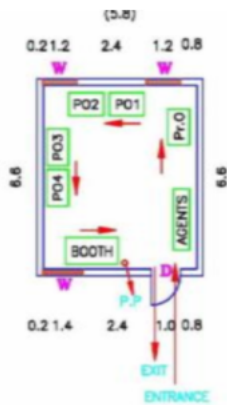

Google Map View

Polling Station Building Front View

Polling Station Front View

Cad View

Key MAP View

<p>1</p> <p>பெயர் : ஜெயந்தி - கணவர் பெயர்: சுஜேந்திரன் - வீட்டு எண் : 1 வயது : 57 பாலினம் : பெண்</p> <p>Photo is available</p>	IXT1155209	<p>2</p> <p>பெயர் : கோமளா - தந்தையின் பெயர்: பழனி - வீட்டு எண் : 1 வயது : 53 பாலினம் : ஆண்</p> <p>Photo is available</p>	IXT1379387	<p>3</p> <p>பெயர் : ஆறுமுகம் - தந்தையின் பெயர்: நடேசன் - வீட்டு எண் : 1 வயது : 50 பாலினம் : ஆண்</p> <p>Photo is available</p>	IXT1332568
<p>4</p> <p>பெயர் : செல்வக்குமார் - தந்தையின் பெயர்: குருசாமி - வீட்டு எண் : 1 வயது : 48 பாலினம் : ஆண்</p> <p>Photo is available</p>	IXT1332550	<p>5</p> <p>பெயர் : பார்த்திபன் - தந்தையின் பெயர்: மோகனசுந்தரம் - வீட்டு எண் : 1 வயது : 48 பாலினம் : ஆண்</p> <p>Photo is available</p>	MTJ1635705	<p>6</p> <p>பெயர் : திலகவதி - கணவர் பெயர்: துரைபாபு - வீட்டு எண் : 1 வயது : 46 பாலினம் : பெண்</p> <p>Photo is available</p>	IXT1379320
<p>7</p> <p>பெயர் : ஆ கவிதா தந்தையின் பெயர்: ஆறுமுகம் வீட்டு எண் : 1 வயது : 44 பாலினம் : பெண்</p> <p>Photo is available</p>	IXT1332535	<p>8</p> <p>பெயர் : திலகவதி - கணவர் பெயர்: பாஸ்கர் - வீட்டு எண் : 1 வயது : 41 பாலினம் : பெண்</p> <p>Photo is available</p>	IXT1332543	<p>9</p> <p>பெயர் : சரவணன் தந்தையின் பெயர்: பாபு வீட்டு எண் : 1 வயது : 41 பாலினம் : ஆண்</p> <p>Photo is available</p>	IXT2294536
<p>10</p> <p>பெயர் : புவனேஷ்வரி - கணவர் பெயர்: லோகேஷ் - வீட்டு எண் : 1 வயது : 38 பாலினம் : பெண்</p> <p>Photo is available</p>	IXT1102565	<p>11</p> <p>பெயர் : நவநீதம் - கணவர் பெயர்: ஜெயராமன் - வீட்டு எண் : 1 வயது : 38 பாலினம் : பெண்</p> <p>Photo is available</p>	IXT1300821	<p>12</p> <p>பெயர் : லட்சுமி பிரியா - கணவர் பெயர்: தியாகராஜன் - வீட்டு எண் : 1 வயது : 37 பாலினம் : பெண்</p> <p>Photo is available</p>	IXT0842633
<p>13</p> <p>பெயர் : குமாரி கணவர் பெயர்: சரவணன் வீட்டு எண் : 01 வயது : 35 பாலினம் : பெண்</p> <p>Photo is available</p>	IXT1539303	<p>14</p> <p>பெயர் : புவனேஸ்வரி - கணவர் பெயர்: சரவணன் - வீட்டு எண் : 1 வயது : 34 பாலினம் : பெண்</p> <p>Photo is available</p>	IXT1379353	<p>15</p> <p>பெயர் : சாந்தா - கணவர் பெயர்: ரங்கநாதன் - வீட்டு எண் : 1-2A வயது : 76 பாலினம் : பெண்</p> <p>Photo is available</p>	MTJ2806859
<p>16</p> <p>பெயர் : விஷ்ணுபதி - தந்தையின் பெயர்: கார்த்திகேயன் - வீட்டு எண் : 1-2A வயது : 43 பாலினம் : பெண்</p> <p>Photo is available</p>	IXT0445445	<p>17</p> <p>பெயர் : லோகேஷ் - தந்தையின் பெயர்: ரங்கநாதன் - வீட்டு எண் : 1-2A வயது : 40 பாலினம் : ஆண்</p> <p>Photo is available</p>	MTJ2806925	<p>18</p> <p>பெயர் : பொன்செல்வி - கணவர் பெயர்: அண்ணாமலை ராஜி - வீட்டு எண் : 1-21 வயது : 35 பாலினம் : பெண்</p> <p>Photo is available</p>	IXT1155175
<p>19</p> <p>பெயர் : புருஷோத்தமன் - தந்தையின் பெயர்: நடராஜ் - வீட்டு எண் : 1F வயது : 39 பாலினம் : ஆண்</p> <p>Photo is available</p>	IXT0173302	<p>20</p> <p>பெயர் : காந்திமதி அண்ணாமலை கணவர் பெயர்: அண்ணாமலை - வீட்டு எண் : 2வது தளம் சி5 பஸ் ஸ்டாண்ட் பின்புறம் வயது : 45 பாலினம் : பெண்</p> <p>Photo is available</p>	IXT0524587	<p>21</p> <p>பெயர் : விஷ்வா அண்ணாமலை தந்தையின் பெயர்: அண்ணாமலை வீ வீட்டு எண் : 2வது தளம் சி5 பஸ் ஸ்டாண்ட் பின்புறம் வயது : 21 பாலினம் : ஆண்</p> <p>Photo is available</p>	IXT2515005
<p>22</p> <p>பெயர் : அண்ணாமலை வீ தந்தையின் பெயர்: வீரட்டலிங்கம் வீட்டு எண் : 2வது தளம் சி5 90,எம்ஜிஎம் நகர் மெயின் ரோடு வயது : 46 பாலினம் : ஆண்</p> <p>Photo is available</p>	IXT0616912	<p>23</p> <p>பெயர் : ஆயிஷா கணவர் பெயர்: இஸ்மாயில் வீட்டு எண் : 3 வயது : 70 பாலினம் : பெண்</p> <p>Photo is available</p>	IXT2443919	<p>24</p> <p>பெயர் : முஹமத் பஷீர் தந்தையின் பெயர்: இஸ்மாயில் வீட்டு எண் : 03 வயது : 45 பாலினம் : ஆண்</p> <p>Photo is available</p>	IXT1524586
<p>25</p> <p>பெயர் : சந்தோஷ் - தந்தையின் பெயர்: ஆள்வார் - வீட்டு எண் : 3 வயது : 40 பாலினம் : ஆண்</p> <p>Photo is available</p>	IXT1379379	<p>26</p> <p>பெயர் : மெகருன்னிசா கணவர் பெயர்: முகம்மது பஷீர் வீட்டு எண் : 3 வயது : 40 பாலினம் : பெண்</p> <p>Photo is available</p>	IXT2441103	<p>27</p> <p>பெயர் : திலிபர்மா - தந்தையின் பெயர்: இமாத் தலம் - வீட்டு எண் : 3 வயது : 35 பாலினம் : ஆண்</p> <p>Photo is available</p>	IXT0173286
<p>28</p> <p>பெயர் : நீலாவதி - கணவர் பெயர்: ராஜ் குமார் வீட்டு எண் : 3 வயது : 29 பாலினம் : பெண்</p> <p>Photo is available</p>	IXT1102623	<p>29</p> <p>பெயர் : ஆயிஷா தந்தையின் பெயர்: முகம்மது பஷீர் வீட்டு எண் : 3 வயது : 22 பாலினம் : பெண்</p> <p>Photo is available</p>	IXT2550127	<p>30</p> <p>பெயர் : ஆஷிபா மு தந்தையின் பெயர்: முஹம்மது பஷீர் வீட்டு எண் : 3 வயது : 19 பாலினம் : பெண்</p> <p>Photo is available</p>	IXT2675833