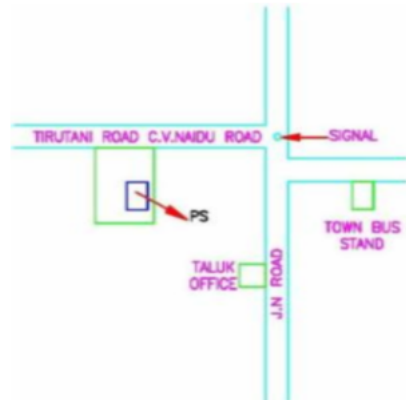

Key MAP View