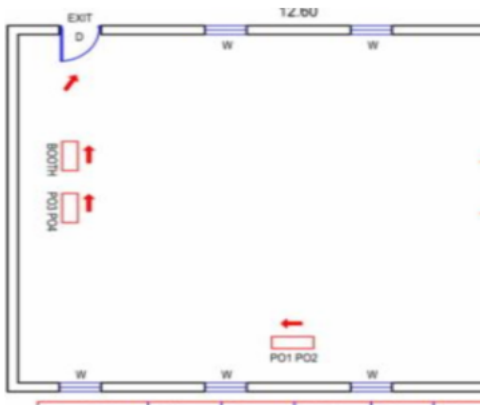

Google Map View

Polling Station Building Front View

Polling Station Front View

Cad View

Key MAP View

1 பெயர் : ராணி கணவர் பெயர்: குட்டியப்பன் வீட்டு எண் : 1 வயது : 46 பாலினம் : பெண் Photo is available	IXT2423291	# 2 பெயர் : பிரபாவதி கணவர் பெயர்: ஜெயசங்கர் - வீட்டு எண் : 1 வயது : 44 பாலினம் : பெண் Photo is available	LFV3197373	# 3 பெயர் : அர்ச்சனா கா கணவர் பெயர்: கார்த்திக் - வீட்டு எண் : 1 வயது : 42 பாலினம் : பெண் Photo is available	IXT0117416
4 பெயர் : புஷ்பலதா - கணவர் பெயர்: நாகராஜன் - வீட்டு எண் : 1 வயது : 38 பாலினம் : பெண் Photo is available	IXT0849471	5 பெயர் : தினேஷ் - தந்தையின் பெயர்: ஜானிகிராமன் - வீட்டு எண் : 1 வயது : 37 பாலினம் : ஆண் Photo is available	IXT0116996	6 பெயர் : வித்யா கணவர் பெயர்: வேணுகோபால் வீட்டு எண் : 1 வயது : 31 பாலினம் : பெண் Photo is available	IXT1490101
7 பெயர் : கணேஷ் தந்தையின் பெயர்: சரவணன் வீட்டு எண் : 1 வயது : 27 பாலினம் : ஆண் Photo is available	IXT2443166	8 பெயர் : செந்தமிழ் செல்வி தந்தையின் பெயர்: ஜெய சங்கர் வீட்டு எண் : 1 வயது : 24 பாலினம் : பெண் Photo is available	IXT2426088	9 பெயர் : காமாட்சி கணவர் பெயர்: ரவிகுமார் வீட்டு எண் : 1 வயது : 24 பாலினம் : பெண் Photo is available	IXT2423234
10 பெயர் : தமிழரசி ஜெ தந்தையின் பெயர்: ஜெயசங்கர் வீட்டு எண் : 01 வயது : 22 பாலினம் : பெண் Photo is available	IXT2543056	11 பெயர் : பிரேம்குமார் - தந்தையின் பெயர்: பாஸ்கரன் - வீட்டு எண் : 1-4 வயது : 29 பாலினம் : ஆண் Photo is available	IXT1158989	12 பெயர் : ஜெகதீஷ் தந்தையின் பெயர்: பாஸ்கர் வீட்டு எண் : 1/4 வயது : 27 பாலினம் : ஆண் Photo is available	IXT1450881
13 பெயர் : நவீன் குமார் தந்தையின் பெயர்: வெங்கடேசன் வீட்டு எண் : 1/49 வயது : 24 பாலினம் : ஆண் Photo is available	IXT2380236	14 பெயர் : பிரேமா - கணவர் பெயர்: துளசிராமன் - வீட்டு எண் : 1-58 வயது : 41 பாலினம் : பெண் Photo is available	IXT0117010	15 பெயர் : நிர்மல் குமார் - தந்தையின் பெயர்: செல்வம் - வீட்டு எண் : 1-105 வயது : 28 பாலினம் : ஆண் Photo is available	IXT1246321
16 பெயர் : வன்சிகா ர தந்தையின் பெயர்: ரவி வீட்டு எண் : 1/111 வயது : 24 பாலினம் : மூன்றாம் பாலினம் Photo is available	IXT2380095	17 பெயர் : சுரேஷ் - தந்தையின் பெயர்: மணி - வீட்டு எண் : 1-128 வயது : 44 பாலினம் : ஆண் Photo is available	IXT0531814	18 பெயர் : ரேகா கணவர் பெயர்: சந்திரசேகர் வீட்டு எண் : 2/755 வயது : 32 பாலினம் : பெண் Photo is available	SVN0562512
19 பெயர் : கிருஷ்ணமூர்த்தி - தந்தையின் பெயர்: லோகைய்யா - வீட்டு எண் : 3-82 வயது : 48 பாலினம் : ஆண் Photo is available	LFV4480273	20 பெயர் : வேணுகோபால் - தந்தையின் பெயர்: சுப்ரமணி - வீட்டு எண் : 3-288 வயது : 36 பாலினம் : ஆண் Photo is available	IXT0116988	21 பெயர் : பாலாஜி - தந்தையின் பெயர்: செங்கல்வராயன் - வீட்டு எண் : 3-308 வயது : 30 பாலினம் : ஆண் Photo is available	IXT1029891
22 பெயர் : அனீஷ் தந்தையின் பெயர்: செங்கல்வராயன் வீட்டு எண் : 3/308 வயது : 27 பாலினம் : ஆண் Photo is available	IXT1513837	23 பெயர் : சங்கீதா கணவர் பெயர்: நாகேஷ்ராவ வீட்டு எண் : 3/344 வயது : 35 பாலினம் : பெண் Photo is available	IXT1490531	24 பெயர் : அபர்ணா கி தந்தையின் பெயர்: கிருஷ்ண மூர்த்தி லோ கிருஷ்ண மூர்த்தி லோ வீட்டு எண் : 3/353 வயது : 20 பாலினம் : பெண் Photo is available	IXT2656619
25 பெயர் : ஜெயக்ககுமார் - தந்தையின் பெயர்: சுப்ரமணி - வீட்டு எண் : 3-362 வயது : 35 பாலினம் : ஆண் Photo is available	IXT0576140	S 26 பெயர் : மகாலிங்கம் கோ தந்தையின் பெயர்: கோவிந்தன் வீட்டு எண் : 3/364 வயது : 63 பாலினம் : ஆண் Photo is available	IXT2463073	27 பெயர் : பூந்தரன் டி தந்தையின் பெயர்: தாமோதரன் வீட்டு எண் : 3/370 வயது : 21 பாலினம் : ஆண் Photo is available	IXT2513463
28 பெயர் : செளமியா கணவர் பெயர்: தினேஷ் வீட்டு எண் : 3/371 வயது : 31 பாலினம் : பெண் Photo is available	IXT1493378	29 பெயர் : சைலஜா கணவர் பெயர்: வெங்கடேசன் வீட்டு எண் : 3/373 வயது : 24 பாலினம் : பெண் Photo is available	IXT2378636	30 பெயர் : செல்லியம்மாள் - கணவர் பெயர்: துரைராஜ் - வீட்டு எண் : 3-377 வயது : 48 பாலினம் : பெண் Photo is available	LFV4480257