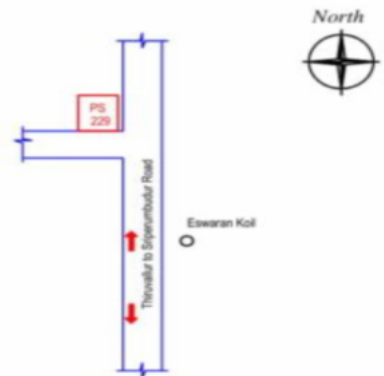

Google Map View

Polling Station Building Front View

Polling Station Front View

Cad View

Key MAP View

1 பெயர் : ராணி கணவர் பெயர்: குட்டியப்பன் வீட்டு எண் : 1 வயது : 46 பாலினம் : பெண் Photo is available	IXT2423291	# 2 பெயர் : பிரபாவதி கணவர் பெயர்: ஜெயசங்கர் - வீட்டு எண் : 1 வயது : 44 பாலினம் : பெண் Photo is available	LFV3197373	# 3 பெயர் : அர்ச்சனா கா கணவர் பெயர்: கார்த்திக் - வீட்டு எண் : 1 வயது : 42 பாலினம் : பெண் Photo is available	IXT0117416
4 பெயர் : புஷ்பலதா - கணவர் பெயர்: நாகராஜன் - வீட்டு எண் : 1 வயது : 38 பாலினம் : பெண் Photo is available	IXT0849471	5 பெயர் : தினேஷ் - தந்தையின் பெயர்: ஜானிகிராமன் - வீட்டு எண் : 1 வயது : 37 பாலினம் : ஆண் Photo is available	IXT0116996	6 பெயர் : வித்யா கணவர் பெயர்: வேணுகோபால் வீட்டு எண் : 1 வயது : 31 பாலினம் : பெண் Photo is available	IXT1490101
7 பெயர் : கணேஷ் தந்தையின் பெயர்: சரவணன் வீட்டு எண் : 1 வயது : 27 பாலினம் : ஆண் Photo is available	IXT2443166	8 பெயர் : செந்தமிழ் செல்வி தந்தையின் பெயர்: ஜெய சங்கர் வீட்டு எண் : 1 வயது : 24 பாலினம் : பெண் Photo is available	IXT2426088	9 பெயர் : காமாட்சி கணவர் பெயர்: ரவிகுமார் வீட்டு எண் : 1 வயது : 24 பாலினம் : பெண் Photo is available	IXT2423234
10 பெயர் : தமிழரசி ஜெ தந்தையின் பெயர்: ஜெயசங்கர் வீட்டு எண் : 01 வயது : 22 பாலினம் : பெண் Photo is available	IXT2543056	11 பெயர் : பிரேம்குமார் - தந்தையின் பெயர்: பாஸ்கரன் - வீட்டு எண் : 1-4 வயது : 29 பாலினம் : ஆண் Photo is available	IXT1158989	12 பெயர் : ஜெகதீஷ் தந்தையின் பெயர்: பாஸ்கர் வீட்டு எண் : 1/4 வயது : 27 பாலினம் : ஆண் Photo is available	IXT1450881
13 பெயர் : நவீன் குமார் தந்தையின் பெயர்: வெங்கடேசன் வீட்டு எண் : 1/49 வயது : 24 பாலினம் : ஆண் Photo is available	IXT2380236	14 பெயர் : பிரேமா - கணவர் பெயர்: துளசிராமன் - வீட்டு எண் : 1-58 வயது : 41 பாலினம் : பெண் Photo is available	IXT0117010	15 பெயர் : நிர்மல் குமார் - தந்தையின் பெயர்: செல்வம் - வீட்டு எண் : 1-105 வயது : 28 பாலினம் : ஆண் Photo is available	IXT1246321
16 பெயர் : வன்சிகா ர தந்தையின் பெயர்: ரவி வீட்டு எண் : 1/111 வயது : 24 பாலினம் : மூன்றாம் பாலினம் Photo is available	IXT2380095	17 பெயர் : சுரேஷ் - தந்தையின் பெயர்: மணி - வீட்டு எண் : 1-128 வயது : 44 பாலினம் : ஆண் Photo is available	IXT0531814	18 பெயர் : ரேகா கணவர் பெயர்: சந்திரசேகர் வீட்டு எண் : 2/755 வயது : 32 பாலினம் : பெண் Photo is available	SVN0562512
19 பெயர் : கிருஷ்ணமூர்த்தி - தந்தையின் பெயர்: லோகைய்யா - வீட்டு எண் : 3-82 வயது : 48 பாலினம் : ஆண் Photo is available	LFV4480273	20 பெயர் : வேணுகோபால் - தந்தையின் பெயர்: சுப்ரமணி - வீட்டு எண் : 3-288 வயது : 36 பாலினம் : ஆண் Photo is available	IXT0116988	21 பெயர் : பாலாஜி - தந்தையின் பெயர்: செங்கல்வராயன் - வீட்டு எண் : 3-308 வயது : 30 பாலினம் : ஆண் Photo is available	IXT1029891
22 பெயர் : அனீஷ் தந்தையின் பெயர்: செங்கல்வராயன் வீட்டு எண் : 3/308 வயது : 27 பாலினம் : ஆண் Photo is available	IXT1513837	23 பெயர் : சங்கீதா கணவர் பெயர்: நாகேஷ்ராவ வீட்டு எண் : 3/344 வயது : 35 பாலினம் : பெண் Photo is available	IXT1490531	24 பெயர் : அபர்ணா கி தந்தையின் பெயர்: கிருஷ்ண மூர்த்தி லோ கிருஷ்ண மூர்த்தி லோ வீட்டு எண் : 3/353 வயது : 20 பாலினம் : பெண் Photo is available	IXT2656619
25 பெயர் : ஜெயக்ககுமார் - தந்தையின் பெயர்: சுப்ரமணி - வீட்டு எண் : 3-362 வயது : 35 பாலினம் : ஆண் Photo is available	IXT0576140	S 26 பெயர் : மகாலிங்கம் கோ தந்தையின் பெயர்: கோவிந்தன் வீட்டு எண் : 3/364 வயது : 63 பாலினம் : ஆண் Photo is available	IXT2463073	27 பெயர் : பூந்தரன் டி தந்தையின் பெயர்: தாமோதரன் வீட்டு எண் : 3/370 வயது : 21 பாலினம் : ஆண் Photo is available	IXT2513463
28 பெயர் : செளமியா கணவர் பெயர்: தினேஷ் வீட்டு எண் : 3/371 வயது : 31 பாலினம் : பெண் Photo is available	IXT1493378	29 பெயர் : சைலஜா கணவர் பெயர்: வெங்கடேசன் வீட்டு எண் : 3/373 வயது : 24 பாலினம் : பெண் Photo is available	IXT2378636	30 பெயர் : செல்லியம்மாள் - கணவர் பெயர்: துரைராஜ் - வீட்டு எண் : 3-377 வயது : 48 பாலினம் : பெண் Photo is available	LFV4480257