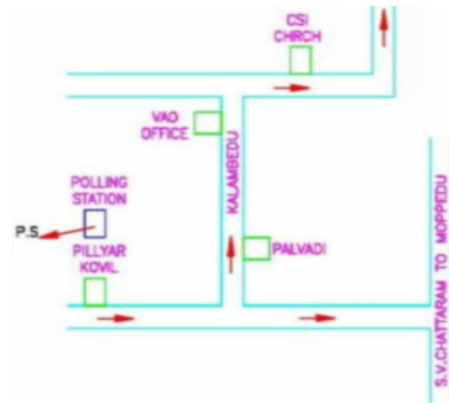

கையொப்பம்

Nazri Naksha

Google Map View

Polling Station Building Front View

Polling Station Front View

Cad View

Key MAP View

| | | | | | |
|--|----------------------------------|--|----------------------------------|--|----------------------------------|
| 1 பெயர் : இந்திராணி - கணவர் பெயர்: அங்கையன் - வீட்டு எண் : 1 வயது : 73 பாலினம் : பெண் | IXT1382910 Photo is available | 2 பெயர் : ராஜேந்திரன் - தந்தையின் பெயர்: சக்கரபாணி - வீட்டு எண் : 1 வயது : 43 பாலினம் : ஆண் | IXT1382936 Photo is available | 3 பெயர் : ஷோபனா - கணவர் பெயர்: பாலாஜி - வீட்டு எண் : 1 வயது : 31 பாலினம் : பெண் | IXT1382795 Photo is available |
| 4 பெயர் : ஹரிஹரன் - தந்தையின் பெயர்: கணேசன் - வீட்டு எண் : 1 வயது : 31 பாலினம் : ஆண் | IXT1305309 Photo is available | 5 பெயர் : மாரிசெல்வம் தந்தையின் பெயர்: கருப்பசாமி வீட்டு எண் : 1 வயது : 30 பாலினம் : ஆண் | IXT2671550 Photo is available | 6 பெயர் : யுவராணி - தந்தையின் பெயர்: சுகுமார் - வீட்டு எண் : 1 வயது : 27 பாலினம் : பெண் | IXT1383058 Photo is available |
| 7 பெயர் : பார்த்திபன் - தந்தையின் பெயர்: கண்ணன் - வீட்டு எண் : 1 வயது : 27 பாலினம் : ஆண் | IXT1383082 Photo is available | 8 பெயர் : கீதா - கணவர் பெயர்: அரி - வீட்டு எண் : 1 வயது : 27 பாலினம் : பெண் | IXT1383116 Photo is available | 9 பெயர் : பவித்ரா தாயின் பெயர்: விஜயா வீட்டு எண் : 1 வயது : 24 பாலினம் : பெண் | IXT2280279 Photo is available |
| 10 பெயர் : சித்தார்த் ரே தந்தையின் பெயர்: ரேணுகாதேவி ரா வீட்டு எண் : 1 வயது : 24 பாலினம் : ஆண் | IXT2288751 Photo is available | 11 பெயர் : கௌசிக் வி தாயின் பெயர்: விஜயா வீட்டு எண் : 1 வயது : 23 பாலினம் : ஆண் | IXT2452050 Photo is available | 12 பெயர் : முருகேசன் - தந்தையின் பெயர்: காளியப்பநாடார் - வீட்டு எண் : 1-85 வயது : 61 பாலினம் : ஆண் | IXT0359182 Photo is available |
| 13 பெயர் : உதயகுமார் - தந்தையின் பெயர்: விஜயன் - வீட்டு எண் : 1-121 வயது : 31 பாலினம் : ஆண் | IXT0949230 Photo is available | 14 பெயர் : அண்ணாமலை தந்தையின் பெயர்: சுப்பிரமணி வீட்டு எண் : 1/124 வயது : 20 பாலினம் : ஆண் | IXT2605921 Photo is available | 15 பெயர் : தனுஷ் தந்தையின் பெயர்: சுகுமார் வீட்டு எண் : 1/152 வயது : 21 பாலினம் : ஆண் | IXT2539690 Photo is available |
| 16 பெயர் : ஆலபாக்க அனுஷா கணவர் பெயர்: எத்துராஜ் வீட்டு எண் : 1/156 வயது : 31 பாலினம் : பெண் | IXT1528108 Photo is available | 17 பெயர் : செளந்தர்யா கணவர் பெயர்: முரளி வீட்டு எண் : 1/163 வயது : 25 பாலினம் : பெண் | IXT2519841 Photo is available | 18 பெயர் : சந்தோஷ்குமார் தந்தையின் பெயர்: முனுசாமி வீட்டு எண் : 1/194 வயது : 20 பாலினம் : ஆண் | IXT2567675 Photo is available |
| 19 பெயர் : ஜெயபிரதா கணவர் பெயர்: சுனில் குமார் வீட்டு எண் : 1/222 வயது : 28 பாலினம் : பெண் | IXT2539914 Photo is available | 20 பெயர் : மஞ்சலா தந்தையின் பெயர்: சிவா வீட்டு எண் : 1/308 வயது : 21 பாலினம் : பெண் | IXT2538841 Photo is available | 21 பெயர் : மோகன்குமார் தந்தையின் பெயர்: வெங்கடேசன் வீட்டு எண் : 1/473 வயது : 24 பாலினம் : ஆண் | IXT2272631 Photo is available |
| 22 பெயர் : சந்திரன் - தந்தையின் பெயர்: நடராஜன் - வீட்டு எண் : 2 வயது : 38 பாலினம் : ஆண் | IXT1382886 Photo is available | 23 பெயர் : மணிமேகலை - கணவர் பெயர்: சந்திரன் - வீட்டு எண் : 2 வயது : 30 பாலினம் : பெண் | IXT1382803 Photo is available | 24 பெயர் : யமுனா - தந்தையின் பெயர்: கிருஷ்ணன் - வீட்டு எண் : 2 வயது : 27 பாலினம் : பெண் | IXT1412329 Photo is available |
| 25 பெயர் : பிரபாநிதி தந்தையின் பெயர்: அறிவுழகன் வீட்டு எண் : 2/34 வயது : 22 பாலினம் : ஆண் | IXT2520070 Photo is available | 26 பெயர் : ராமச்சந்திரன் - தந்தையின் பெயர்: ரவணய்யன் - வீட்டு எண் : 2-38 வயது : 37 பாலினம் : ஆண் | LFV4480562 Photo is available | 27 பெயர் : ஜானகிராமன் - தாயின் பெயர்: ஜமுனா - வீட்டு எண் : 2-38 வயது : 34 பாலினம் : ஆண் | IXT0359406 Photo is available |
| 28 பெயர் : ஜானகி கணவர் பெயர்: குமார் வீட்டு எண் : 2/38 வயது : 33 பாலினம் : பெண் | IXT1519529 Photo is available | 29 பெயர் : சாய்கோகுல் தந்தையின் பெயர்: சிட்டிபாபு வீட்டு எண் : 2/39 வயது : 20 பாலினம் : ஆண் | IXT2592905 Photo is available | 30 பெயர் : லாவண்யா - கணவர் பெயர்: சண்முகம் - வீட்டு எண் : 2-55 வயது : 37 பாலினம் : பெண் | IXT1246875 Photo is available |