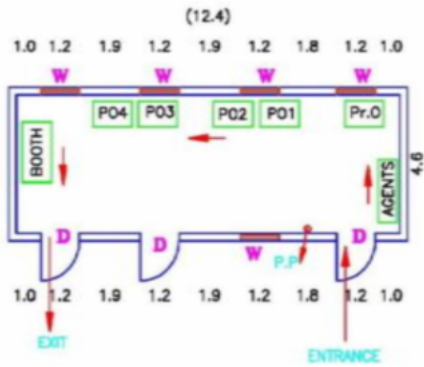

கையொப்பம்

Nazri Naksha

Google Map View

Polling Station Building Front View

Polling Station Front View

Cad View

Key MAP View

| | | | | | |
|--|----------------------------------|--|----------------------------------|--|----------------------------------|
| 1 பெயர் : இந்திராணி - கணவர் பெயர்: அங்கையன் - வீட்டு எண் : 1 வயது : 73 பாலினம் : பெண் | IXT1382910 Photo is available | 2 பெயர் : ராஜேந்திரன் - தந்தையின் பெயர்: சக்கரபாணி - வீட்டு எண் : 1 வயது : 43 பாலினம் : ஆண் | IXT1382936 Photo is available | 3 பெயர் : ஷோபனா - கணவர் பெயர்: பாலாஜி - வீட்டு எண் : 1 வயது : 31 பாலினம் : பெண் | IXT1382795 Photo is available |
| 4 பெயர் : ஹரிஹரன் - தந்தையின் பெயர்: கணேசன் - வீட்டு எண் : 1 வயது : 31 பாலினம் : ஆண் | IXT1305309 Photo is available | 5 பெயர் : மாரிசெல்வம் தந்தையின் பெயர்: கருப்பசாமி வீட்டு எண் : 1 வயது : 30 பாலினம் : ஆண் | IXT2671550 Photo is available | 6 பெயர் : யுவராணி - தந்தையின் பெயர்: சுகுமார் - வீட்டு எண் : 1 வயது : 27 பாலினம் : பெண் | IXT1383058 Photo is available |
| 7 பெயர் : பார்த்திபன் - தந்தையின் பெயர்: கண்ணன் - வீட்டு எண் : 1 வயது : 27 பாலினம் : ஆண் | IXT1383082 Photo is available | 8 பெயர் : கீதா - கணவர் பெயர்: அரி - வீட்டு எண் : 1 வயது : 27 பாலினம் : பெண் | IXT1383116 Photo is available | 9 பெயர் : பவித்ரா தாயின் பெயர்: விஜயா வீட்டு எண் : 1 வயது : 24 பாலினம் : பெண் | IXT2280279 Photo is available |
| 10 பெயர் : சித்தார்த் ரே தந்தையின் பெயர்: ரேணுகாதேவி ரா வீட்டு எண் : 1 வயது : 24 பாலினம் : ஆண் | IXT2288751 Photo is available | 11 பெயர் : கௌசிக் வி தாயின் பெயர்: விஜயா வீட்டு எண் : 1 வயது : 23 பாலினம் : ஆண் | IXT2452050 Photo is available | 12 பெயர் : முருகேசன் - தந்தையின் பெயர்: காளியப்பநாடார் - வீட்டு எண் : 1-85 வயது : 61 பாலினம் : ஆண் | IXT0359182 Photo is available |
| 13 பெயர் : உதயகுமார் - தந்தையின் பெயர்: விஜயன் - வீட்டு எண் : 1-121 வயது : 31 பாலினம் : ஆண் | IXT0949230 Photo is available | 14 பெயர் : அண்ணாமலை தந்தையின் பெயர்: சுப்பிரமணி வீட்டு எண் : 1/124 வயது : 20 பாலினம் : ஆண் | IXT2605921 Photo is available | 15 பெயர் : தனுஷ் தந்தையின் பெயர்: சுகுமார் வீட்டு எண் : 1/152 வயது : 21 பாலினம் : ஆண் | IXT2539690 Photo is available |
| 16 பெயர் : ஆலபாக்க அனுஷா கணவர் பெயர்: எத்துராஜ் வீட்டு எண் : 1/156 வயது : 31 பாலினம் : பெண் | IXT1528108 Photo is available | 17 பெயர் : செளந்தர்யா கணவர் பெயர்: முரளி வீட்டு எண் : 1/163 வயது : 25 பாலினம் : பெண் | IXT2519841 Photo is available | 18 பெயர் : சந்தோஷ்குமார் தந்தையின் பெயர்: முனுசாமி வீட்டு எண் : 1/194 வயது : 20 பாலினம் : ஆண் | IXT2567675 Photo is available |
| 19 பெயர் : ஜெயபிரதா கணவர் பெயர்: சுனில் குமார் வீட்டு எண் : 1/222 வயது : 28 பாலினம் : பெண் | IXT2539914 Photo is available | 20 பெயர் : மஞ்சலா தந்தையின் பெயர்: சிவா வீட்டு எண் : 1/308 வயது : 21 பாலினம் : பெண் | IXT2538841 Photo is available | 21 பெயர் : மோகன்குமார் தந்தையின் பெயர்: வெங்கடேசன் வீட்டு எண் : 1/473 வயது : 24 பாலினம் : ஆண் | IXT2272631 Photo is available |
| 22 பெயர் : சந்திரன் - தந்தையின் பெயர்: நடராஜன் - வீட்டு எண் : 2 வயது : 38 பாலினம் : ஆண் | IXT1382886 Photo is available | 23 பெயர் : மணிமேகலை - கணவர் பெயர்: சந்திரன் - வீட்டு எண் : 2 வயது : 30 பாலினம் : பெண் | IXT1382803 Photo is available | 24 பெயர் : யமுனா - தந்தையின் பெயர்: கிருஷ்ணன் - வீட்டு எண் : 2 வயது : 27 பாலினம் : பெண் | IXT1412329 Photo is available |
| 25 பெயர் : பிரபாநிதி தந்தையின் பெயர்: அறிவுழகன் வீட்டு எண் : 2/34 வயது : 22 பாலினம் : ஆண் | IXT2520070 Photo is available | 26 பெயர் : ராமச்சந்திரன் - தந்தையின் பெயர்: ரவணய்யன் - வீட்டு எண் : 2-38 வயது : 37 பாலினம் : ஆண் | LFV4480562 Photo is available | 27 பெயர் : ஜானகிராமன் - தாயின் பெயர்: ஜமுனா - வீட்டு எண் : 2-38 வயது : 34 பாலினம் : ஆண் | IXT0359406 Photo is available |
| 28 பெயர் : ஜானகி கணவர் பெயர்: குமார் வீட்டு எண் : 2/38 வயது : 33 பாலினம் : பெண் | IXT1519529 Photo is available | 29 பெயர் : சாய்கோகுல் தந்தையின் பெயர்: சிட்டிபாபு வீட்டு எண் : 2/39 வயது : 20 பாலினம் : ஆண் | IXT2592905 Photo is available | 30 பெயர் : லாவண்யா - கணவர் பெயர்: சண்முகம் - வீட்டு எண் : 2-55 வயது : 37 பாலினம் : பெண் | IXT1246875 Photo is available |