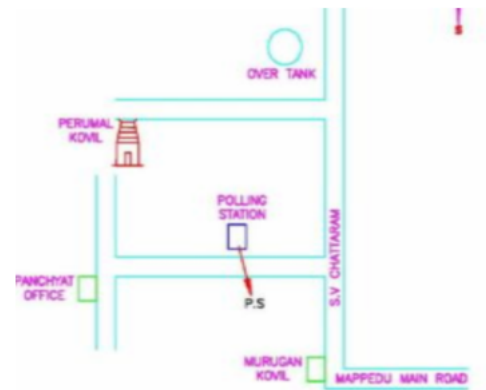

Key MAP View