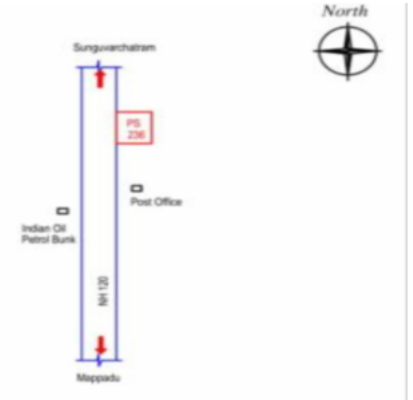

Cad View

Key MAP View