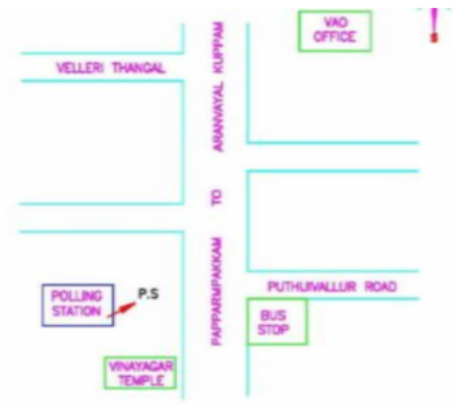

Key MAP View