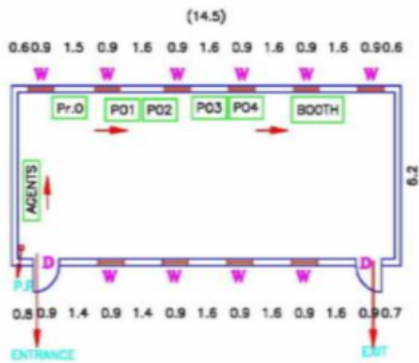

கையொப்பம்

Nazri Naksha

Google Map View

Polling Station Building Front View

Polling Station Front View

Cad View

Key MAP View

|    |            |  |                    |    |            |   |                    |    |            |   |                    |
|----|------------|--|--------------------|----|------------|---|--------------------|----|------------|---|--------------------|
| 1  | IXT1334515 | பெயர் : தனலக்ஷ்மி -<br>கணவர் பெயர்: சூப்பசாமி -<br>வீட்டு எண் : 1<br>வயது : 70 பாலினம் : பெண்      | Photo is available | 2  | IXT0578625 | பெயர் : வேலு -<br>தந்தையின் பெயர்: கோவிந்தராஜ் -<br>வீட்டு எண் : 1<br>வயது : 64 பாலினம் : ஆண்         | Photo is available | 3  | IXT0578617 | பெயர் : நீலம்மாள் -<br>கணவர் பெயர்: வேலு -<br>வீட்டு எண் : 1<br>வயது : 59 பாலினம் : பெண்        | Photo is available |
| 4  | IXT1251859 | பெயர் : சேகர் -<br>தந்தையின் பெயர்: எட்டியப்பன் -<br>வீட்டு எண் : 1<br>வயது : 59 பாலினம் : ஆண்     | Photo is available | 5  | IXT2133601 | பெயர் : லட்சுமி -<br>கணவர் பெயர்: சீனிவாசன் -<br>வீட்டு எண் : 1<br>வயது : 53 பாலினம் : பெண்           | Photo is available | 6  | IXT0751172 | பெயர் : சமதி -<br>கணவர் பெயர்: கிருஷ்ணன் -<br>வீட்டு எண் : 1<br>வயது : 38 பாலினம் : பெண்        | Photo is available |
| 7  | IXT0751685 | பெயர் : கவிதா -<br>கணவர் பெயர்: முருகன் -<br>வீட்டு எண் : 1<br>வயது : 37 பாலினம் : பெண்            | Photo is available | 8  | IXT0578393 | பெயர் : கோபிநாத் -<br>தாயின் பெயர்: லக்ஷ்மி -<br>வீட்டு எண் : 1<br>வயது : 36 பாலினம் : ஆண்            | Photo is available | 9  | IXT0578476 | பெயர் : சுரேஷ் -<br>தந்தையின் பெயர்: தண்சேகரன் -<br>வீட்டு எண் : 1<br>வயது : 36 பாலினம் : ஆண்   | Photo is available |
| 10 | IXT0656470 | பெயர் : அமலா -<br>கணவர் பெயர்: ஞானசேகரன் -<br>வீட்டு எண் : 1<br>வயது : 36 பாலினம் : பெண்           | Photo is available | 11 | IXT0578534 | பெயர் : சத்தியமூர்த்தி -<br>தந்தையின் பெயர்: சீனிவாசன் -<br>வீட்டு எண் : 1<br>வயது : 34 பாலினம் : ஆண் | Photo is available | 12 | IXT1251818 | பெயர் : இராஜேஸ்வரி -<br>கணவர் பெயர்: யுவராஜ் -<br>வீட்டு எண் : 1<br>வயது : 33 பாலினம் : பெண்    | Photo is available |
| 13 | IXT0578401 | பெயர் : ஞானமூர்த்தி -<br>தந்தையின் பெயர்: சீனிவாசன் -<br>வீட்டு எண் : 1<br>வயது : 33 பாலினம் : ஆண் | Photo is available | 14 | IXT0853234 | பெயர் : பூர்ணிமா -<br>தந்தையின் பெயர்: ஆறுமுகம் -<br>வீட்டு எண் : 1<br>வயது : 32 பாலினம் : பெண்       | Photo is available | 15 | IXT1490812 | பெயர் : மாலினி<br>கணவர் பெயர்: சத்தியமூர்த்தி<br>வீட்டு எண் : 1<br>வயது : 30 பாலினம் : பெண்     | Photo is available |
| 16 | IXT1251800 | பெயர் : சுகுமார் -<br>தந்தையின் பெயர்: கஜேந்திரன் -<br>வீட்டு எண் : 1<br>வயது : 28 பாலினம் : ஆண்   | Photo is available | 17 | IXT2398899 | பெயர் : ஸ்ரீலோகா<br>தந்தையின் பெயர்: பாலகிருஷ்ணன்<br>வீட்டு எண் : 1<br>வயது : 24 பாலினம் : பெண்       | Photo is available | 18 | IXT0363127 | பெயர் : இந்துமதி -<br>தந்தையின் பெயர்: சேகர் -<br>வீட்டு எண் : 1-98A<br>வயது : 34 பாலினம் : ஆண் | Photo is available |
| 19 | LFV4213153 | பெயர் : கண்ணதாசன் -<br>தந்தையின் பெயர்: பூபதி -<br>வீட்டு எண் : 1E<br>வயது : 38 பாலினம் : ஆண்      | Photo is available | 20 | IXT2133627 | பெயர் : லட்சுமி -<br>கணவர் பெயர்: செஞ்சி -<br>வீட்டு எண் : 2<br>வயது : 63 பாலினம் : பெண்              | Photo is available | 21 | LFV4213328 | பெயர் : முருகன் -<br>தந்தையின் பெயர்: செஞ்சி<br>வீட்டு எண் : 2<br>வயது : 43 பாலினம் : ஆண்       | Photo is available |
| 22 | IXT0124164 | பெயர் : பாபு -<br>தந்தையின் பெயர்: செஞ்சி -<br>வீட்டு எண் : 2<br>வயது : 40 பாலினம் : ஆண்           | Photo is available | 23 | IXT0535377 | பெயர் : ஆனந்தன் -<br>தந்தையின் பெயர்: செஞ்சி -<br>வீட்டு எண் : 2<br>வயது : 34 பாலினம் : ஆண்           | Photo is available | 24 | IXT0852921 | பெயர் : லாவண்யா -<br>கணவர் பெயர்: ஜானகிராமன் -<br>வீட்டு எண் : 2<br>வயது : 32 பாலினம் : பெண்    | Photo is available |
| 25 | IXT1160506 | பெயர் : சாந்தி -<br>கணவர் பெயர்: முருகன் -<br>வீட்டு எண் : 2<br>வயது : 29 பாலினம் : பெண்           | Photo is available | 26 | IXT2473734 | பெயர் : ரோஜா<br>கணவர் பெயர்: பாபு<br>வீட்டு எண் : 2<br>வயது : 23 பாலினம் : பெண்                       | Photo is available | 27 | IXT2133643 | பெயர் : நாகப்பன் -<br>தந்தையின் பெயர்: ஆதிகேசவன் -<br>வீட்டு எண் : 3<br>வயது : 66 பாலினம் : ஆண் | Photo is available |
| 28 | IXT2133650 | பெயர் : லட்சுமி -<br>கணவர் பெயர்: நாகப்பன் -<br>வீட்டு எண் : 3<br>வயது : 61 பாலினம் : பெண்         | Photo is available | 29 | LFV3235900 | பெயர் : பெருமாள் -<br>தந்தையின் பெயர்: நாகப்பன் -<br>வீட்டு எண் : 3<br>வயது : 43 பாலினம் : ஆண்        | Photo is available | 30 | LFV3235041 | பெயர் : பாலாஜி -<br>தந்தையின் பெயர்: நாகப்பன் -<br>வீட்டு எண் : 3<br>வயது : 42 பாலினம் : ஆண்    | Photo is available |