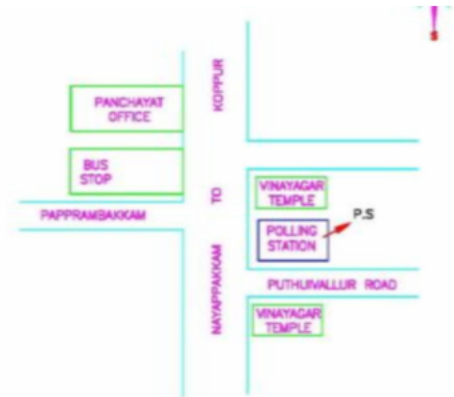

Key MAP View