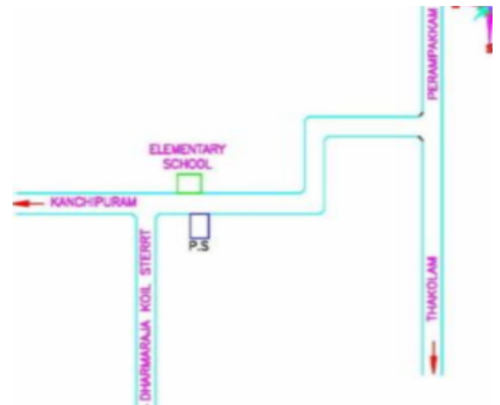

Key MAP View