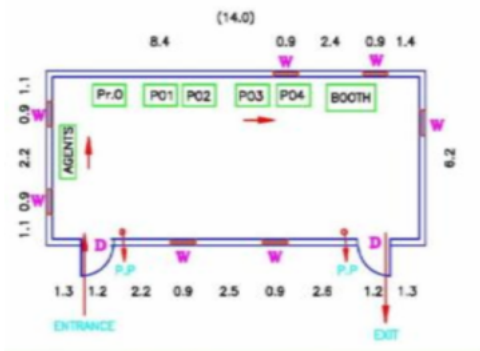

Cad View

Key MAP View