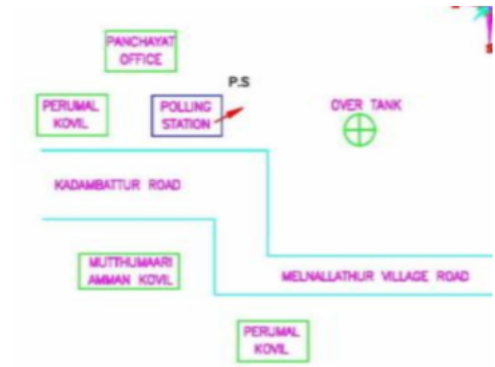

Cad View

Key MAP View