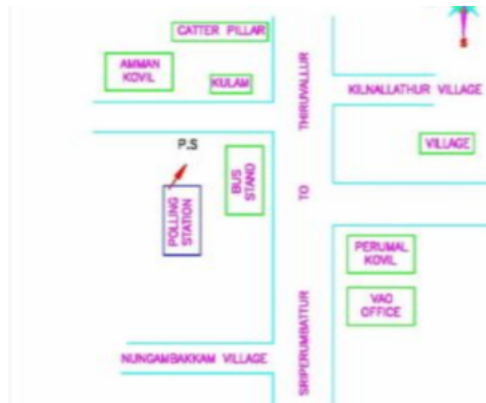

3. வாக்குச் சாவடியின் விவரங்கள்

வாக்குச் சாவடியின் எண் மற்றும் பெயர் : 316 - ஊராட்சி ஒன்றிய நடுநிலைப் பள்ளி, கிழக்கு முகப்பு அறை 2, கம்மவார்பாளையம் - 602002 வாக்குச் சாவடியின் முகவரி : ஊராட்சி ஒன்றிய நடுநிலைப் பள்ளி, கிழக்கு முகப்பு அறை 2, கம்மவார்பாளையம் - 602002	வாக்குச் சாவடியின் வகைப்பாடு (ஆண்/பெண்/பொது)	
	துணை வாக்குச் சாவடிகளின் எண்ணிக்கை :	0

4. வாக்காளர்களின் எண்ணிக்கை

தொடங்கும் வரிசை எண்	முடியும் வரிசை எண்.	நிகர வாக்காளர்களின் எண்ணிக்கை			
		ஆண்	பெண்	மூன்றாம் பாலினம்	மொத்தம்
1	681	329	350	1	680

கையொப்பம்

Nazri Naksha

Google Map View

Polling Station Building Front View

Polling Station Front View

Cad View

Key MAP View

சட்டமன்றத் தொகுதியின் எண் மற்றும் பெயர் : 4-திருவள்ளூர் பிரிவு எண் மற்றும் பெயர் 1-நுங்கம்பாக்கம் (ஊ), கம்மவார்பாளையம்ஆளுசநேயர்நகர் (வார்டு-2)

பாகம் எண் : 316