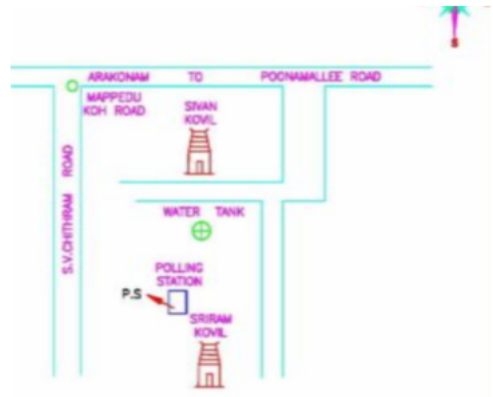

Google Map View

Polling Station Building Front View

Polling Station Front View

Cad View

Key MAP View

1 பெயர் : இராஜேந்திரன் - தந்தையின் பெயர்: சுப்பிரமணி - வீட்டு எண் : 1 வயது : 61 பாலினம் : ஆண் Photo is available	IXT2238129	# 2 பெயர் : மகாலிங்கம் தந்தையின் பெயர்: சுப்பிரமணி - வீட்டு எண் : 1 வயது : 59 பாலினம் : ஆண் Photo is available	IXT0584813	3 பெயர் : சேகர் - தந்தையின் பெயர்: தேசப்பன் - வீட்டு எண் : 1 வயது : 58 பாலினம் : ஆண் Photo is available	IXT0140889
4 பெயர் : சிவலிங்கம் - தந்தையின் பெயர்: செல்லப்பன் - வீட்டு எண் : 1 வயது : 58 பாலினம் : ஆண் Photo is available	IXT0140970	5 பெயர் : முனிரெட்டி - தந்தையின் பெயர்: கிருஷ்ணவேணி அம்மாள் - வீட்டு எண் : 1 வயது : 56 பாலினம் : ஆண் Photo is available	IXT0860791	6 பெயர் : தெய்வானை - கணவர் பெயர்: சேகர் - வீட்டு எண் : 1 வயது : 53 பாலினம் : பெண் Photo is available	IXT0140897
# 7 பெயர் : கௌரி - கணவர் பெயர்: மகாலிங்கம் வீட்டு எண் : 1 வயது : 50 பாலினம் : பெண் Photo is available	IXT0584524	8 பெயர் : கௌசல்யா - கணவர் பெயர்: சிவலிங்கம் - வீட்டு எண் : 1 வயது : 49 பாலினம் : பெண் Photo is available	IXT0140988	9 பெயர் : கல்பனா - கணவர் பெயர்: சுரேஷ் - வீட்டு எண் : 1 வயது : 39 பாலினம் : பெண் Photo is available	IXT0584516
10 பெயர் : ரேவதி - தந்தையின் பெயர்: பால சுந்தரம் - வீட்டு எண் : 1 வயது : 37 பாலினம் : பெண் Photo is available	IXT1394022	11 பெயர் : நாகராஜன் - தந்தையின் பெயர்: ராஜேந்திரன் - வீட்டு எண் : 1 வயது : 35 பாலினம் : ஆண் Photo is available	IXT0184028	12 பெயர் : சாந்தி - தந்தையின் பெயர்: ராமசந்திரன் - வீட்டு எண் : 1 வயது : 34 பாலினம் : பெண் Photo is available	IXT0584540
13 பெயர் : கௌதமி - தந்தையின் பெயர்: தயாளன் - வீட்டு எண் : 1 வயது : 33 பாலினம் : பெண் Photo is available	IXT0584821	14 பெயர் : லோகேஸ்வரி - தந்தையின் பெயர்: வெங்கடேசன் - வீட்டு எண் : 1 வயது : 33 பாலினம் : பெண் Photo is available	IXT0860726	# 15 பெயர் : கோபிநாத் - தந்தையின் பெயர்: மகாலிங்கம் - வீட்டு எண் : 1/212 வயது : 33 பாலினம் : ஆண் Photo is available	IXT0584466
16 பெயர் : கோமளா - கணவர் பெயர்: சின்னதுரை - வீட்டு எண் : 1 வயது : 31 பாலினம் : பெண் Photo is available	IXT0860825	17 பெயர் : வாணி - கணவர் பெயர்: குமரேசன் - வீட்டு எண் : 1 வயது : 31 பாலினம் : பெண் Photo is available	IXT0860742	# 18 பெயர் : ரஜினிகாந்த் தந்தையின் பெயர்: மகாலிங்கம் - வீட்டு எண் : 1 வயது : 31 பாலினம் : ஆண் Photo is available	IXT1042233
19 பெயர் : பார்த்திபன் - தந்தையின் பெயர்: ஆறுமுகம் - வீட்டு எண் : 1 வயது : 30 பாலினம் : ஆண் Photo is available	IXT1263631	20 பெயர் : கார்த்திக் - தந்தையின் பெயர்: விநாயகமூர்த்தி - வீட்டு எண் : 1 வயது : 28 பாலினம் : ஆண் Photo is available	IXT1263813	21 பெயர் : பால சந்தர் - தந்தையின் பெயர்: முருகன் - வீட்டு எண் : 1 வயது : 27 பாலினம் : ஆண் Photo is available	IXT1394147
22 பெயர் : மோனிஷா - கணவர் பெயர்: உத்திரகுமார் - வீட்டு எண் : 1 வயது : 27 பாலினம் : பெண் Photo is available	IXT1394113	23 பெயர் : பிரேம் - தந்தையின் பெயர்: பாலு - வீட்டு எண் : 1 வயது : 27 பாலினம் : ஆண் Photo is available	IXT1394089	24 பெயர் : கோமதி கணவர் பெயர்: நாகராஜ் வீட்டு எண் : 1 வயது : 27 பாலினம் : பெண் Photo is available	IXT1494004
25 பெயர் : விஜயா - கணவர் பெயர்: இராஜேந்திரன் - வீட்டு எண் : 1/1 வயது : 56 பாலினம் : பெண் Photo is available	IXT2238152	26 பெயர் : யுவராஜ் - தந்தையின் பெயர்: ரவி - வீட்டு எண் : 1/4 வயது : 32 பாலினம் : ஆண் Photo is available	IXT0764183	27 பெயர் : பானு முனுசாமி கணவர் பெயர்: யுவராஜ் வீட்டு எண் : 1/4 வயது : 25 பாலினம் : பெண் Photo is available	IXT2588259
28 பெயர் : தமிழரசி - தந்தையின் பெயர்: பாபு - வீட்டு எண் : 1-8 வயது : 30 பாலினம் : பெண் Photo is available	IXT0966291	29 பெயர் : ஜானகிராமன் - தந்தையின் பெயர்: கோதண்டன் - வீட்டு எண் : 1-10 வயது : 35 பாலினம் : ஆண் Photo is available	IXT0584672	30 பெயர் : கீதாலட்சுமி கணவர் பெயர்: பெருமாள் வீட்டு எண் : 1/10 வயது : 32 பாலினம் : பெண் Photo is available	IXT2391928